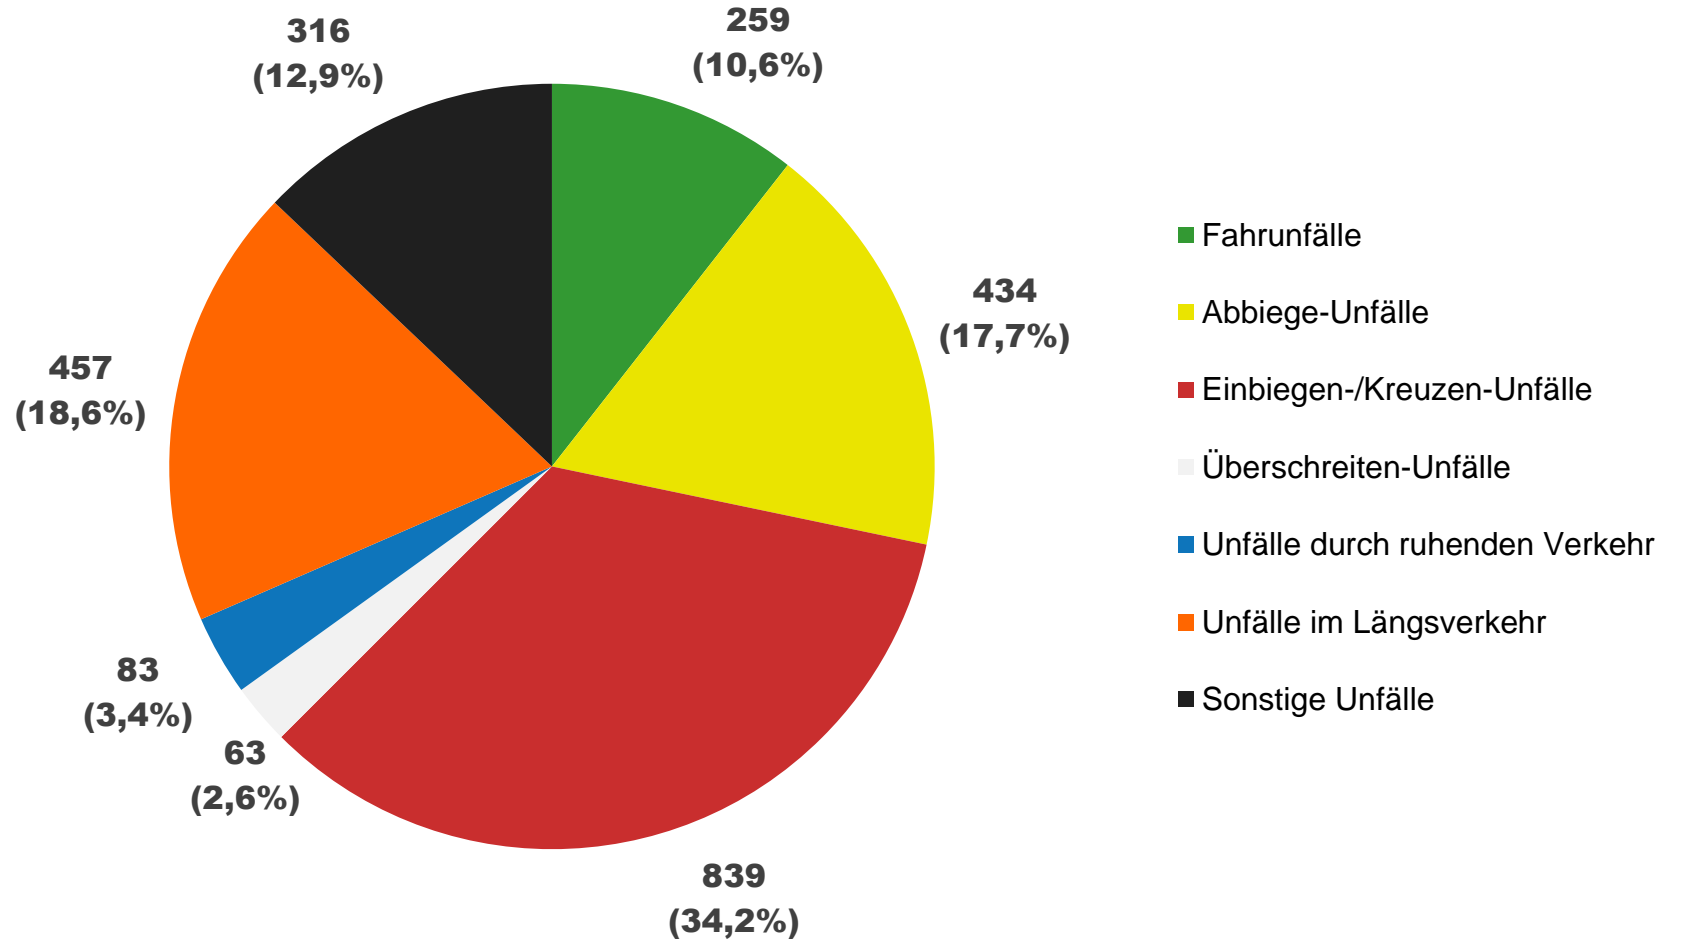

Infografiken Land Brandenburg

Brandenburg: Verteilung der Unfalltypen bei älteren Fahrern

In Brandenburg verursachten ältere Fahrer in drei Jahren **2451 schwere Unfälle***.
Davon waren ...

Brandenburg: Folgen der Unfälle von älteren Fahrern

In Brandenburg verursachten ältere Fahrer in drei Jahren **2451 schwere Unfälle***.
Davon waren ...