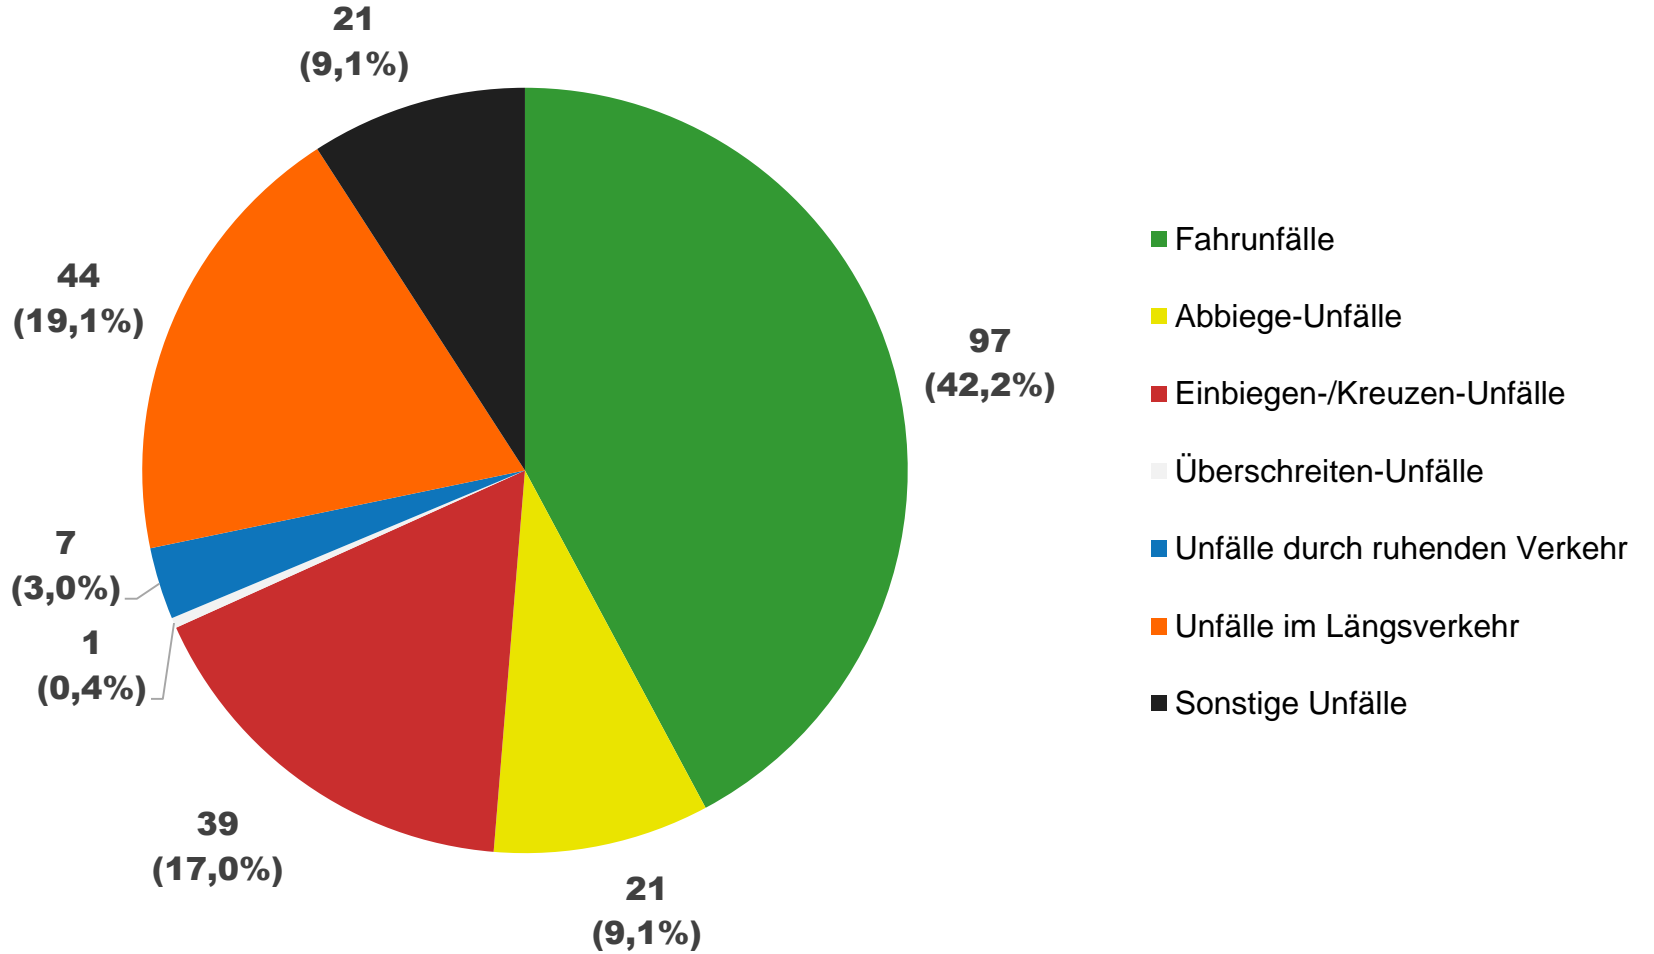

Im Landkreis Dahme-Spreewald verursachten junge Fahrer in drei Jahren **292 schwere Unfälle***.
Davon waren ...

Landkreis Elbe-Elster

Im Landkreis Elbe-Elster verursachten junge Fahrer in drei Jahren **142 schwere Unfälle***. Davon waren ...

Im Landkreis Elbe-Elster verursachten junge Fahrer in drei Jahren **142 schwere Unfälle***. Davon waren ...

Frankfurt an der Oder

In Frankfurt an der Oder verursachten junge Fahrer in drei Jahren **34 schwere Unfälle***. Davon waren ...

In Frankfurt an der Oder verursachten junge Fahrer in drei Jahren **34 schwere Unfälle***. Davon waren ...

Landkreis Havelland

Im Landkreis Havelland verursachten junge Fahrer in drei Jahren **230 schwere Unfälle***. Davon waren ...