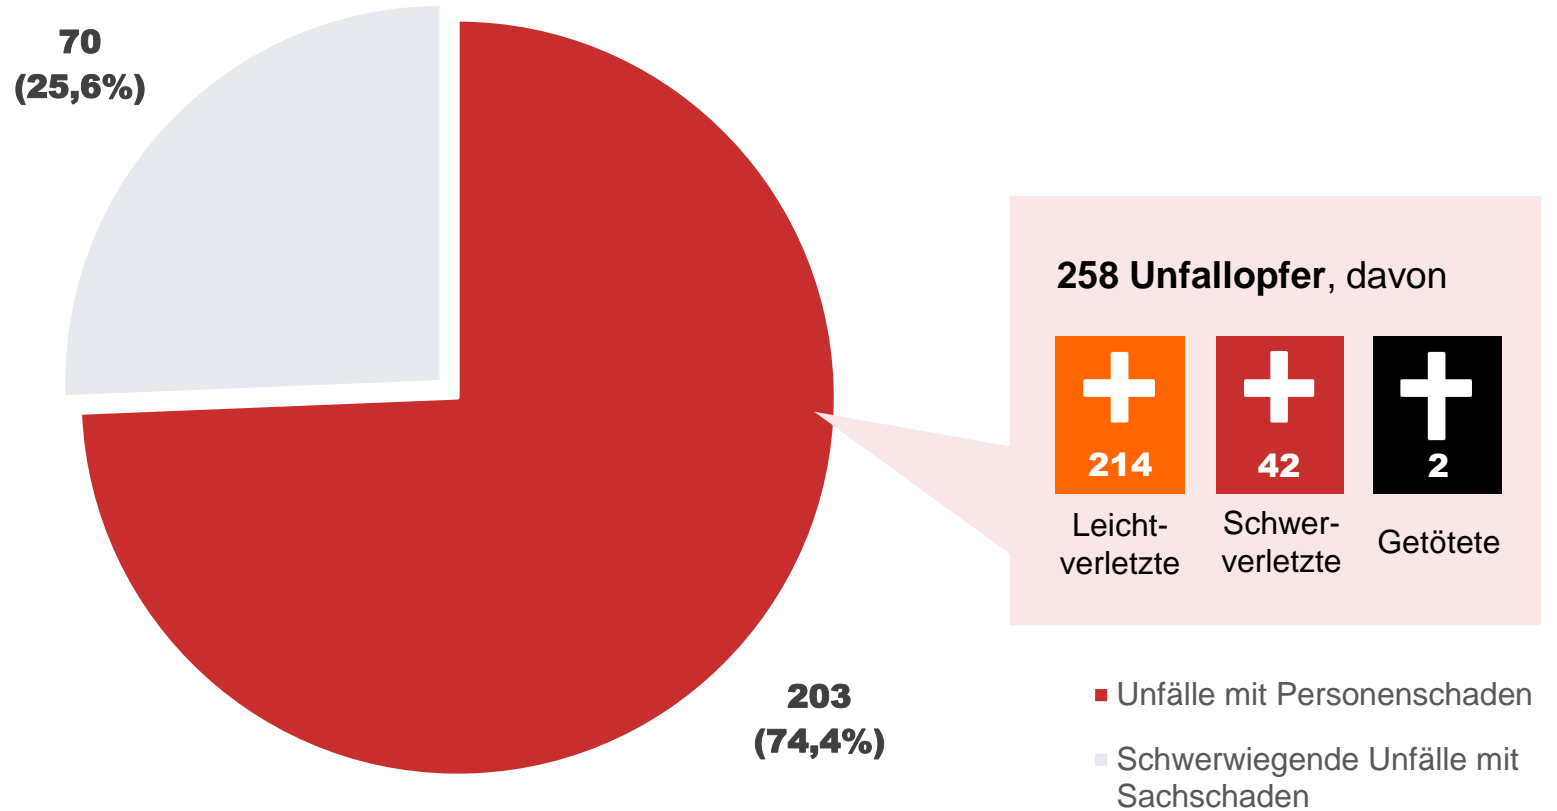

Im Landkreis Havelland verursachten junge Fahrer in drei Jahren **230 schwere Unfälle***. Davon waren ...

Landkreis Märkisch-Oderland

Im Landkreis Märkisch-Oderland verursachten junge Fahrer in drei Jahren **257 schwere Unfälle***.
Davon waren ...

Im Landkreis Märkisch-Oderland verursachten junge Fahrer in drei Jahren **257 schwere Unfälle***. Davon waren ...

Landkreis Oberhavel

Im Landkreis Oberhavel verursachten junge Fahrer in drei Jahren **273 schwere Unfälle***. Davon waren ...

Im Landkreis Oberhavel verursachten junge Fahrer in drei Jahren **273 schwere Unfälle***. Davon waren ...

Landkreis Oberspreewald-Lausitz

Im Landkreis Oberspreewald-Lausitz verursachten junge Fahrer in drei Jahren **119 schwere Unfälle***. Davon waren ...