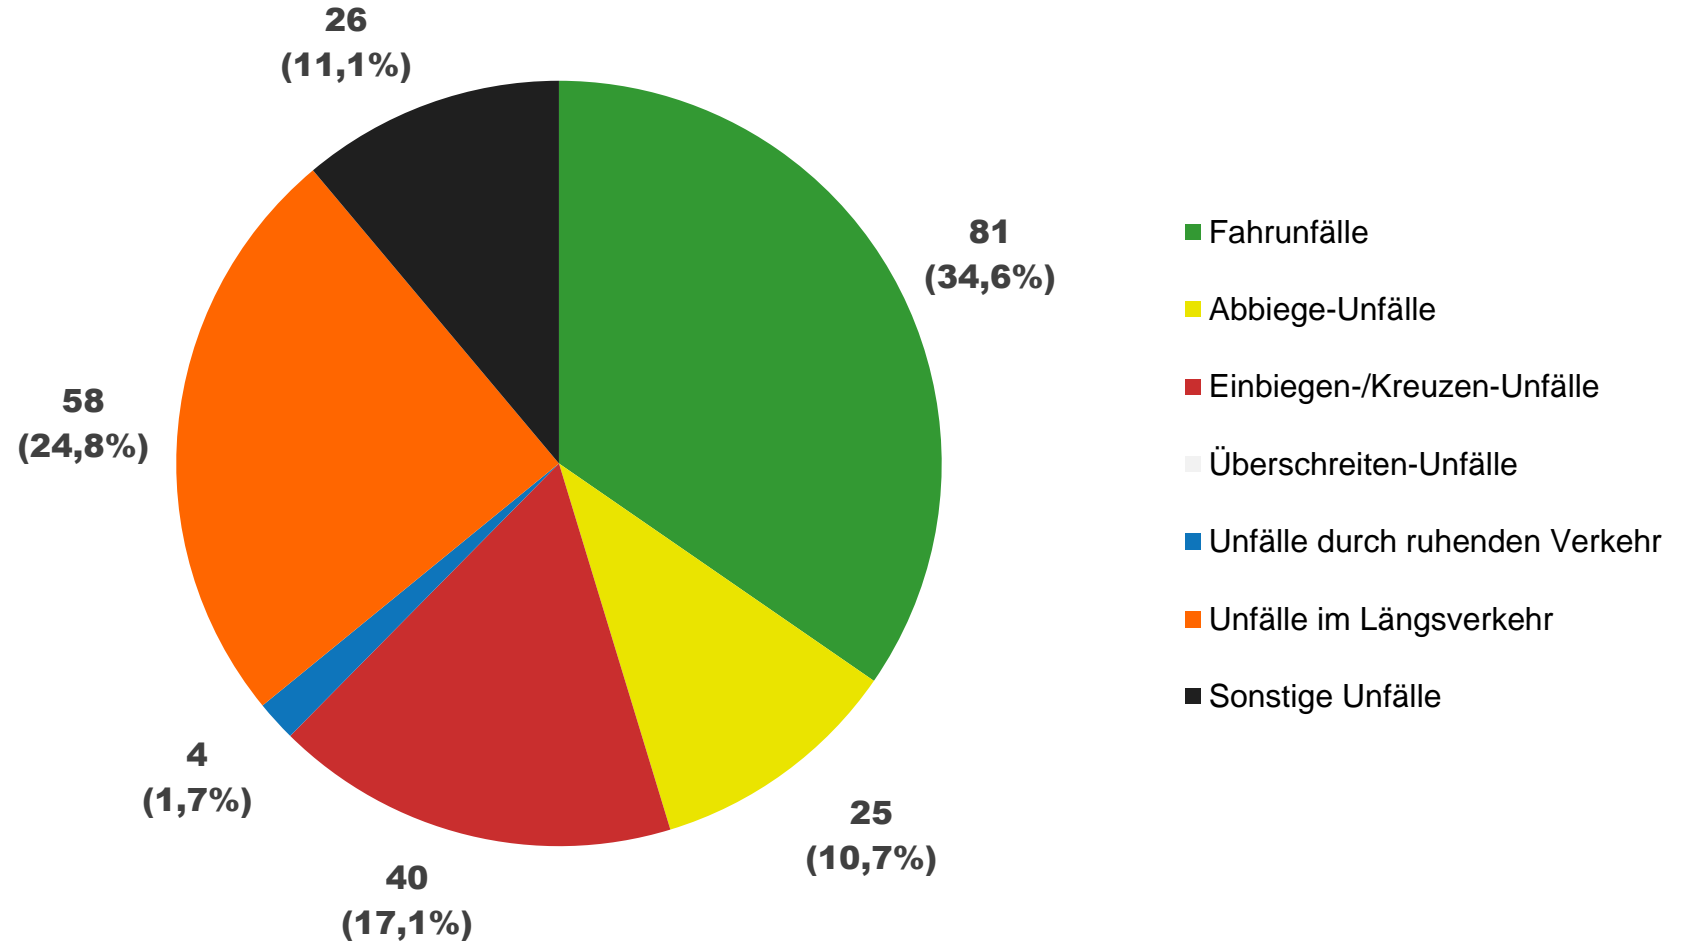

Im Landkreis Oberhavel verursachten junge Fahrer in drei Jahren **273 schwere Unfälle***. Davon waren ...

Landkreis Oberspreewald-Lausitz

Im Landkreis Oberspreewald-Lausitz verursachten junge Fahrer in drei Jahren **119 schwere Unfälle***. Davon waren ...

Im Landkreis Oberspreewald-Lausitz verursachten junge Fahrer in drei Jahren **119 schwere Unfälle***.
Davon waren ...

Landkreis Oder-Spree

Im Landkreis Oder-Spree verursachten junge Fahrer in drei Jahren **234 schwere Unfälle***. Davon waren ...