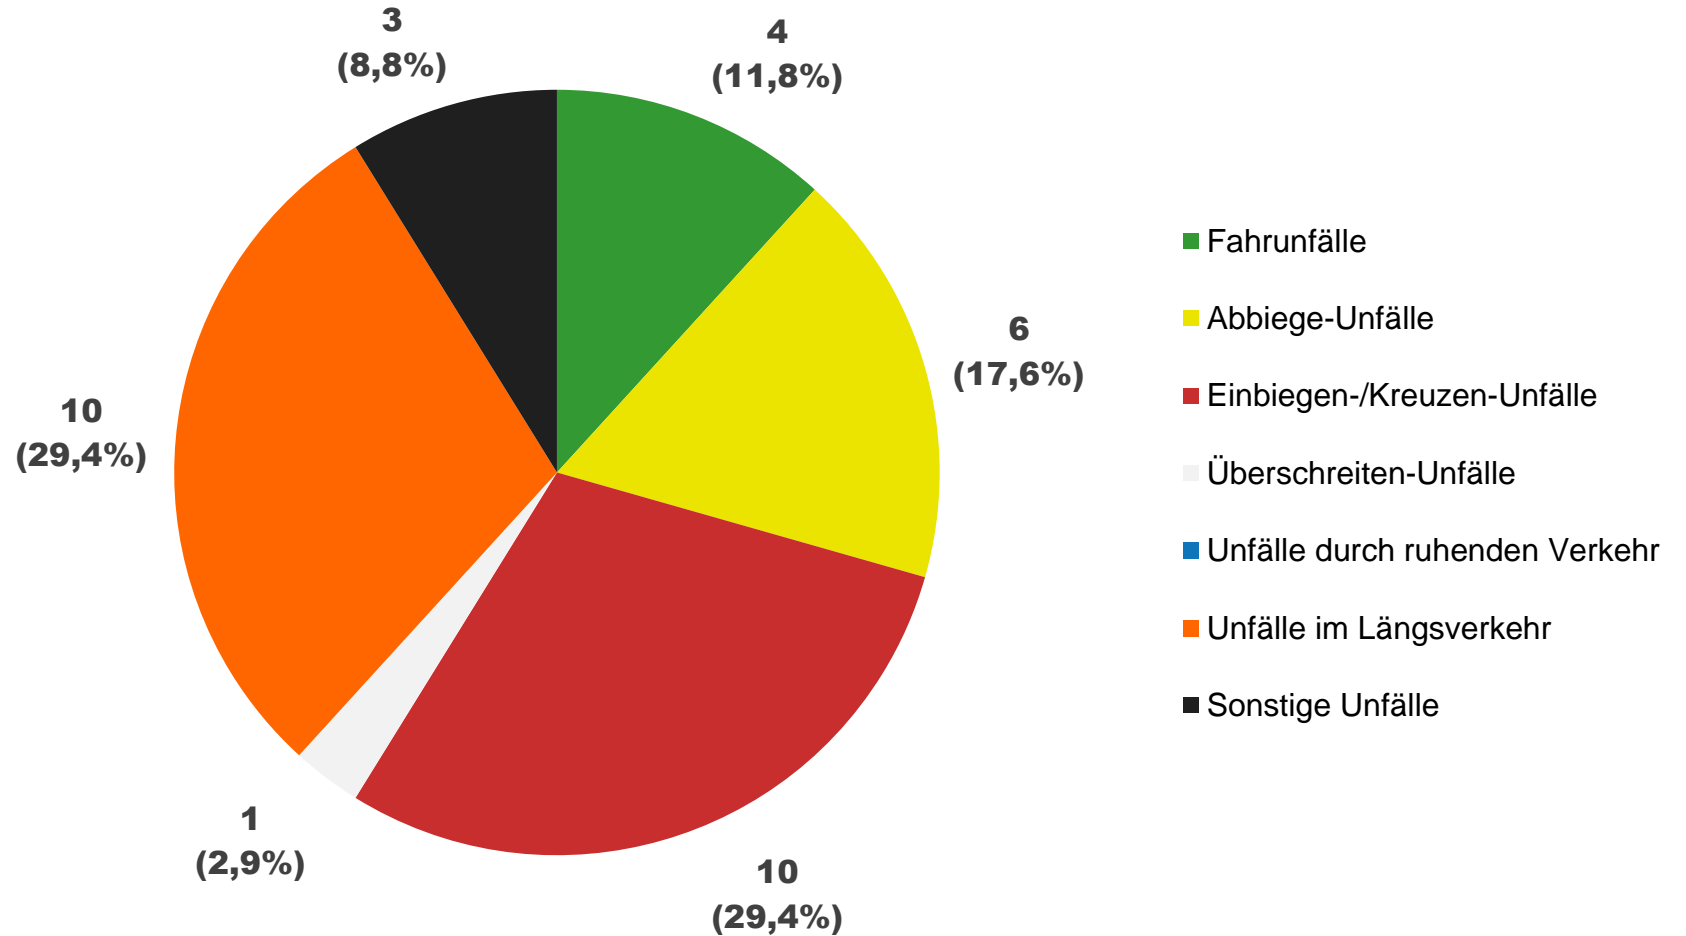

In Cottbus verursachten junge Fahrer in drei Jahren **89 schwere Unfälle***.
Davon waren ...

Landkreis Dahme-Spreewald

Im Landkreis Dahme-Spreewald verursachten junge Fahrer in drei Jahren **292 schwere Unfälle***.
Davon waren ...

Im Landkreis Dahme-Spreewald verursachten junge Fahrer in drei Jahren **292 schwere Unfälle***.
Davon waren ...

Landkreis Elbe-Elster

Im Landkreis Elbe-Elster verursachten junge Fahrer in drei Jahren **142 schwere Unfälle***. Davon waren ...

Im Landkreis Elbe-Elster verursachten junge Fahrer in drei Jahren **142 schwere Unfälle***. Davon waren ...

Frankfurt an der Oder

In Frankfurt an der Oder verursachten junge Fahrer in drei Jahren **34 schwere Unfälle***. Davon waren ...