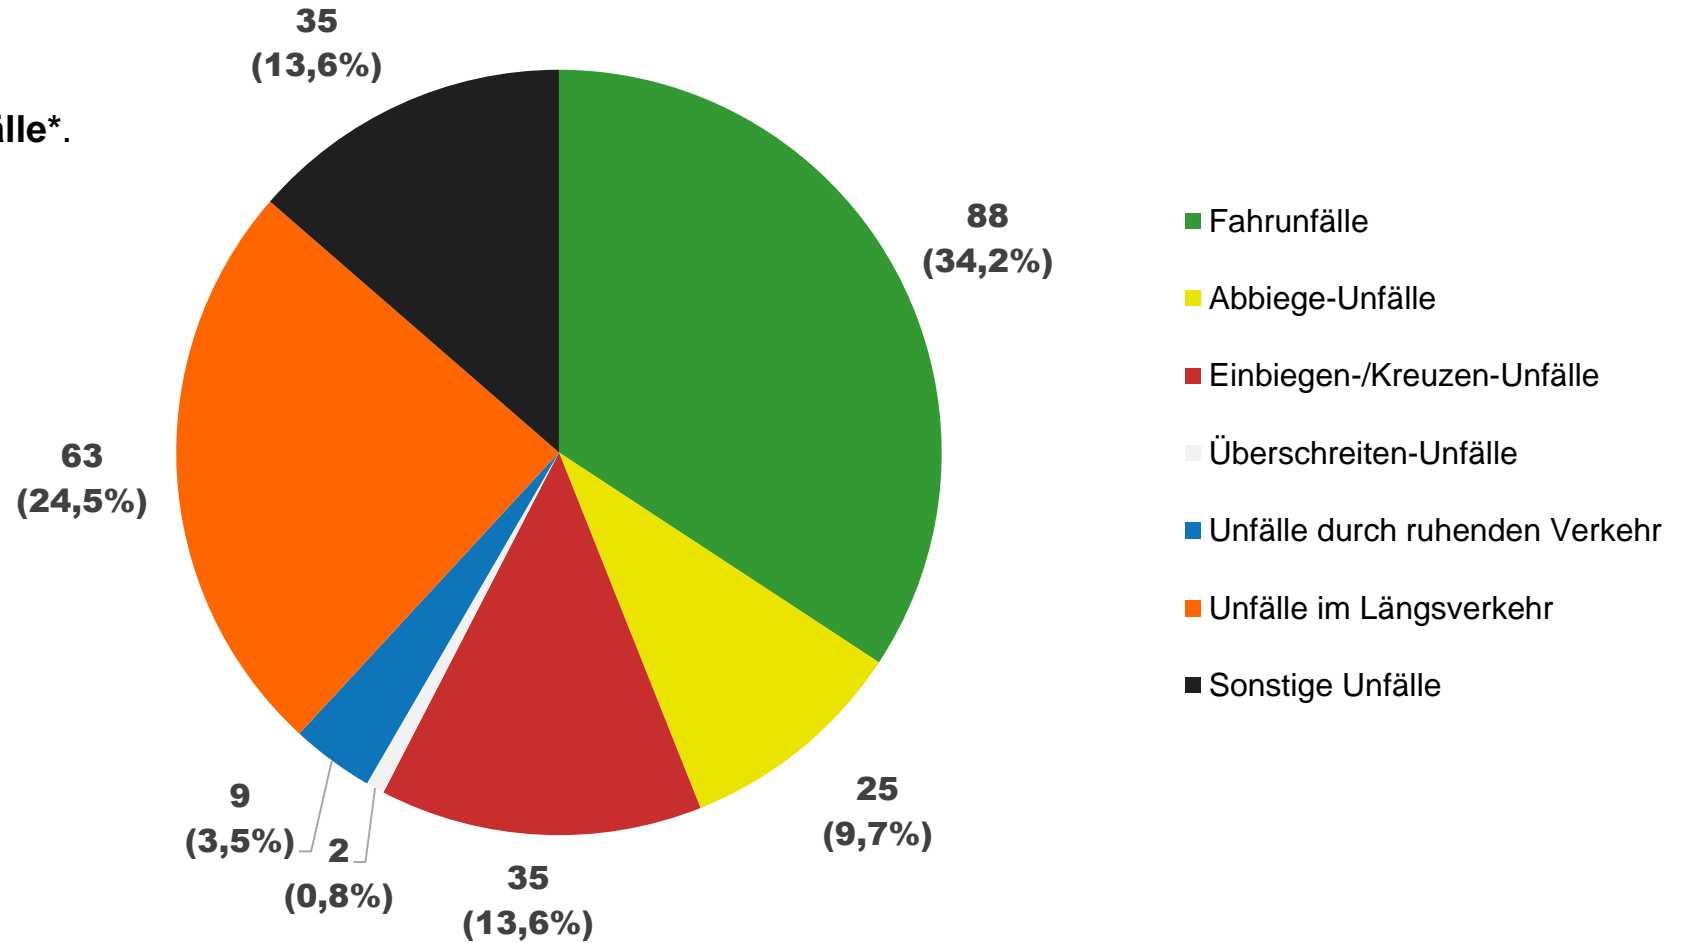

Im Landkreis Elbe-Elster verursachten junge Fahrer in drei Jahren **142 schwere Unfälle***. Davon waren ...

Frankfurt an der Oder

In Frankfurt an der Oder verursachten junge Fahrer in drei Jahren **34 schwere Unfälle***. Davon waren ...

In Frankfurt an der Oder verursachten junge Fahrer in drei Jahren **34 schwere Unfälle***. Davon waren ...

Landkreis Havelland

Im Landkreis Havelland verursachten junge Fahrer in drei Jahren **230 schwere Unfälle***. Davon waren ...

Im Landkreis Havelland verursachten junge Fahrer in drei Jahren **230 schwere Unfälle***. Davon waren ...

Landkreis Märkisch-Oderland

Im Landkreis Märkisch-Oderland verursachten junge Fahrer in drei Jahren **257 schwere Unfälle***.
Davon waren ...