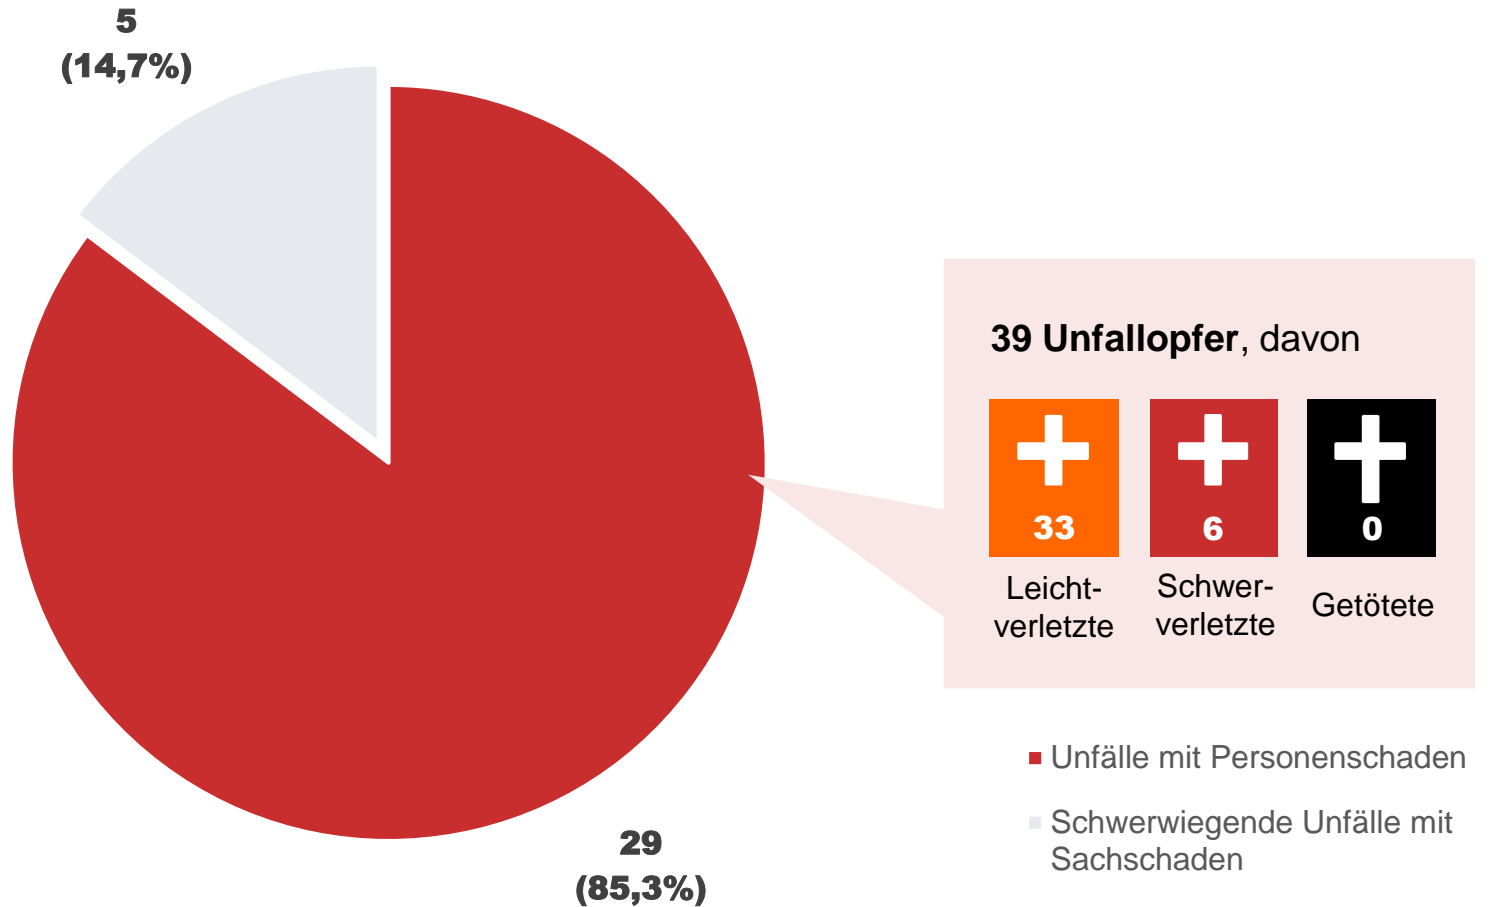

In Frankfurt an der Oder verursachten junge Fahrer in drei Jahren **34 schwere Unfälle***. Davon waren ...