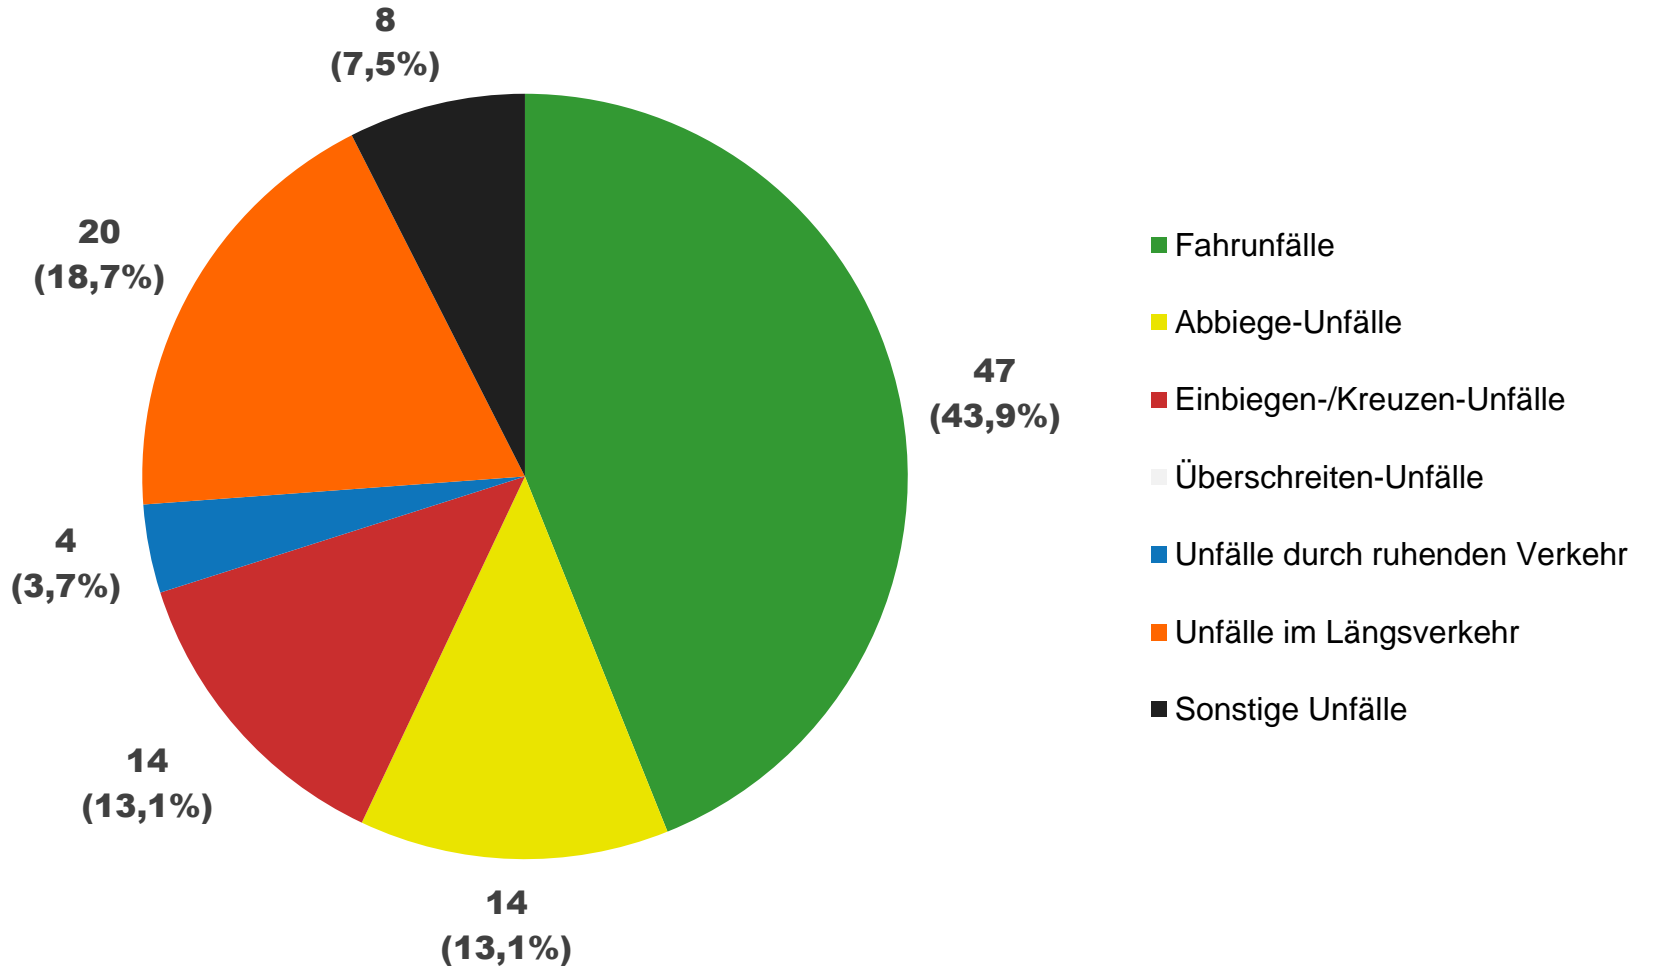

Landkreis Potsdam-Mittelmark

Im Landkreis Potsdam-Mittelmark verursachten junge Fahrer in drei Jahren **330 schwere Unfälle***.
Davon waren ...

Im Landkreis Potsdam-Mittelmark verursachten junge Fahrer in drei Jahren **330 schwere Unfälle***.
Davon waren ...

Landkreis Prignitz

Im Landkreis Prignitz verursachten junge Fahrer in drei Jahren **107 schwere Unfälle***. Davon waren ...

Im Landkreis Prignitz verursachten junge Fahrer in drei Jahren **107 schwere Unfälle***. Davon waren ...