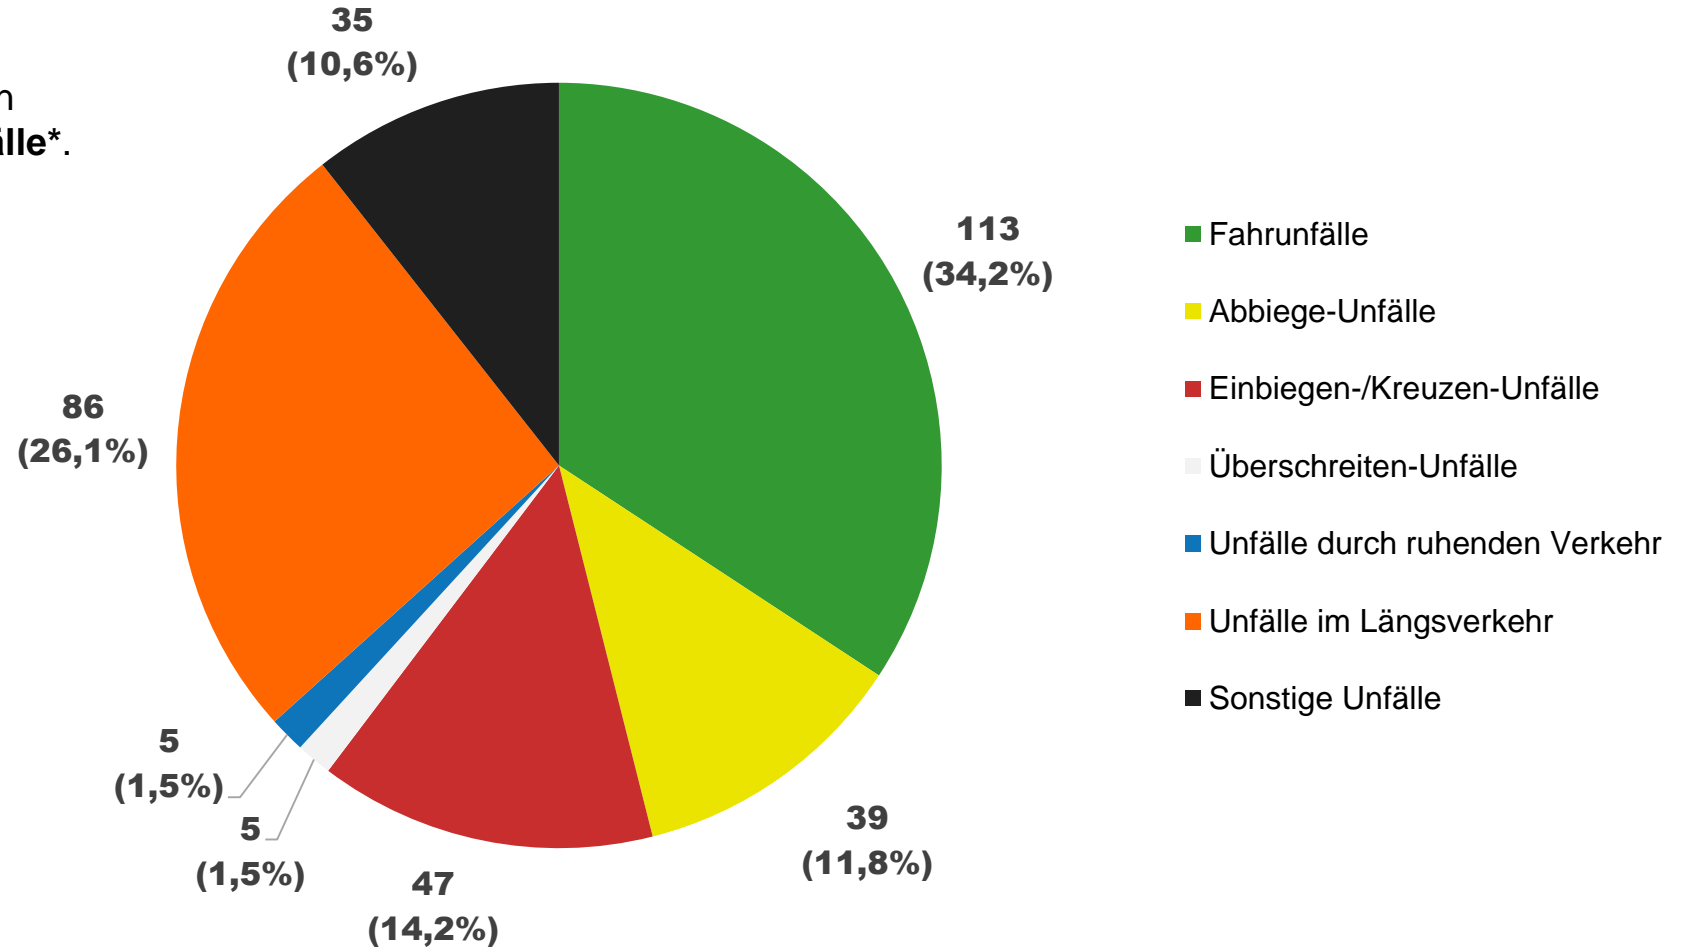

Im Landkreis Potsdam-Mittelmark verursachten junge Fahrer in drei Jahren **330 schwere Unfälle***.
Davon waren ...