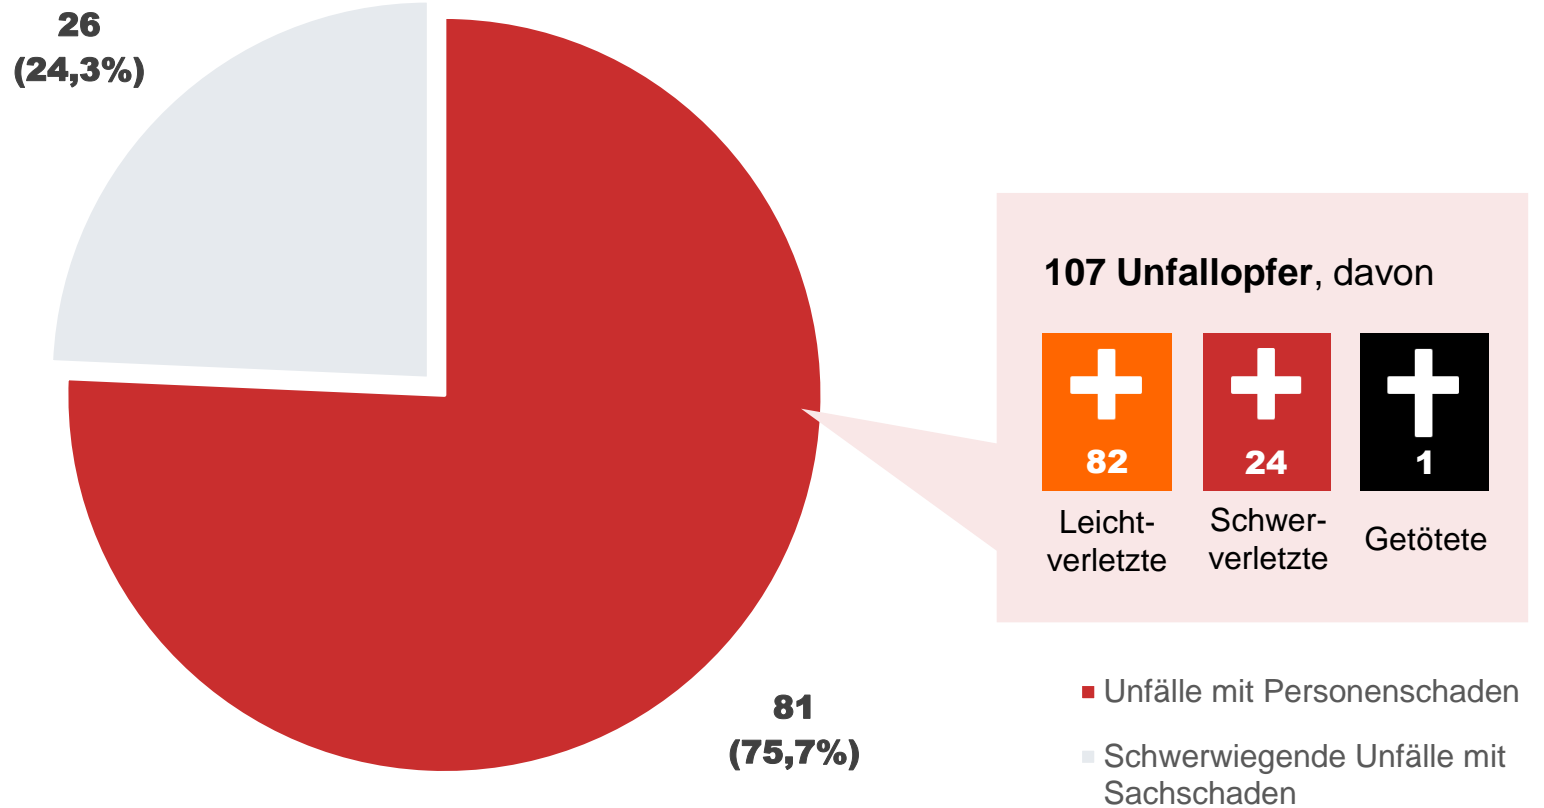

Landkreis Potsdam-Mittelmark

Im Landkreis Potsdam-Mittelmark verursachten junge Fahrer in drei Jahren **330 schwere Unfälle***.
Davon waren ...

Im Landkreis Potsdam-Mittelmark verursachten junge Fahrer in drei Jahren **330 schwere Unfälle***.
Davon waren ...

Landkreis Prignitz

Im Landkreis Prignitz verursachten junge Fahrer in drei Jahren **107 schwere Unfälle***. Davon waren ...

Im Landkreis Prignitz verursachten junge Fahrer in drei Jahren **107 schwere Unfälle***. Davon waren ...