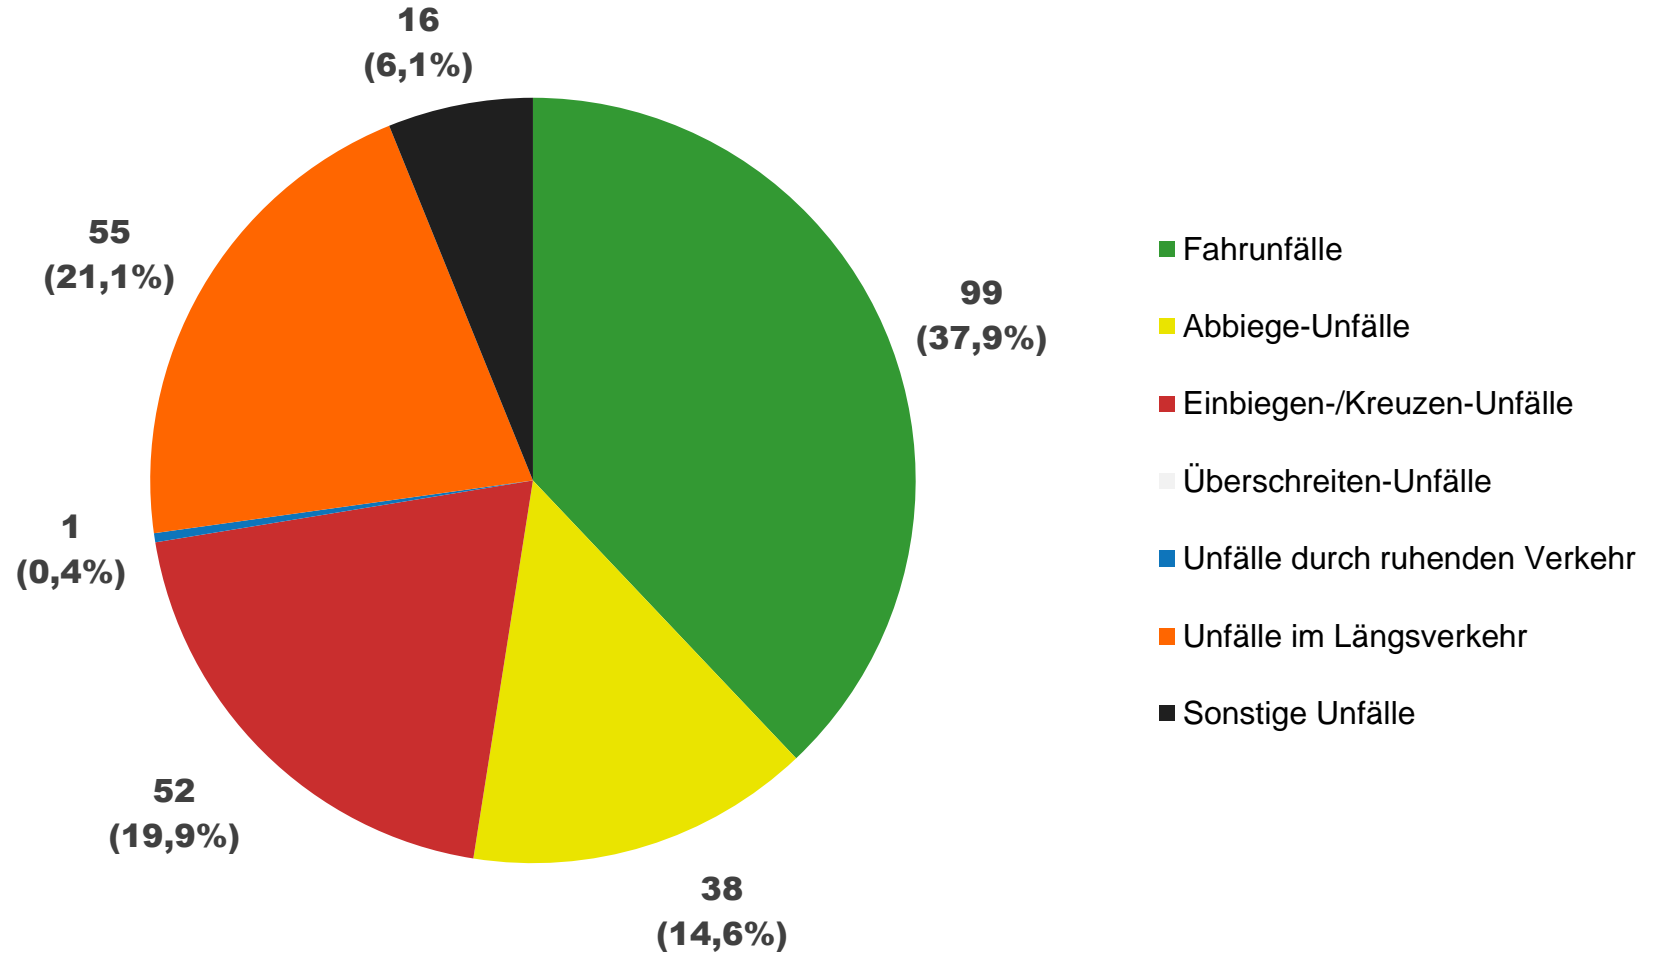

REGIO- PROTECT

Institut für Prävention
und Verkehrssicherheit

Forschung ■ Evaluation ■ Beratung ■ Fortbildung

Infografiken Landkreise / Kreisfreie Städte

Landkreis Barnim

Im Landkreis Barnim verursachten junge Fahrer in drei Jahren **261 schwere Unfälle***. Davon waren ...

Im Landkreis Barnim verursachten junge Fahrer in drei Jahren **261 schwere Unfälle***. Davon waren ...

Brandenburg an der Havel

In Brandenburg an der Havel verursachten junge Fahrer in drei Jahren **74 schwere Unfälle***.
Davon waren ...

In Brandenburg an der Havel verursachten junge Fahrer in drei Jahren **74 schwere Unfälle***.
Davon waren ...

Cottbus

In Cottbus verursachten junge Fahrer in drei Jahren **89 schwere Unfälle***.
Davon waren ...