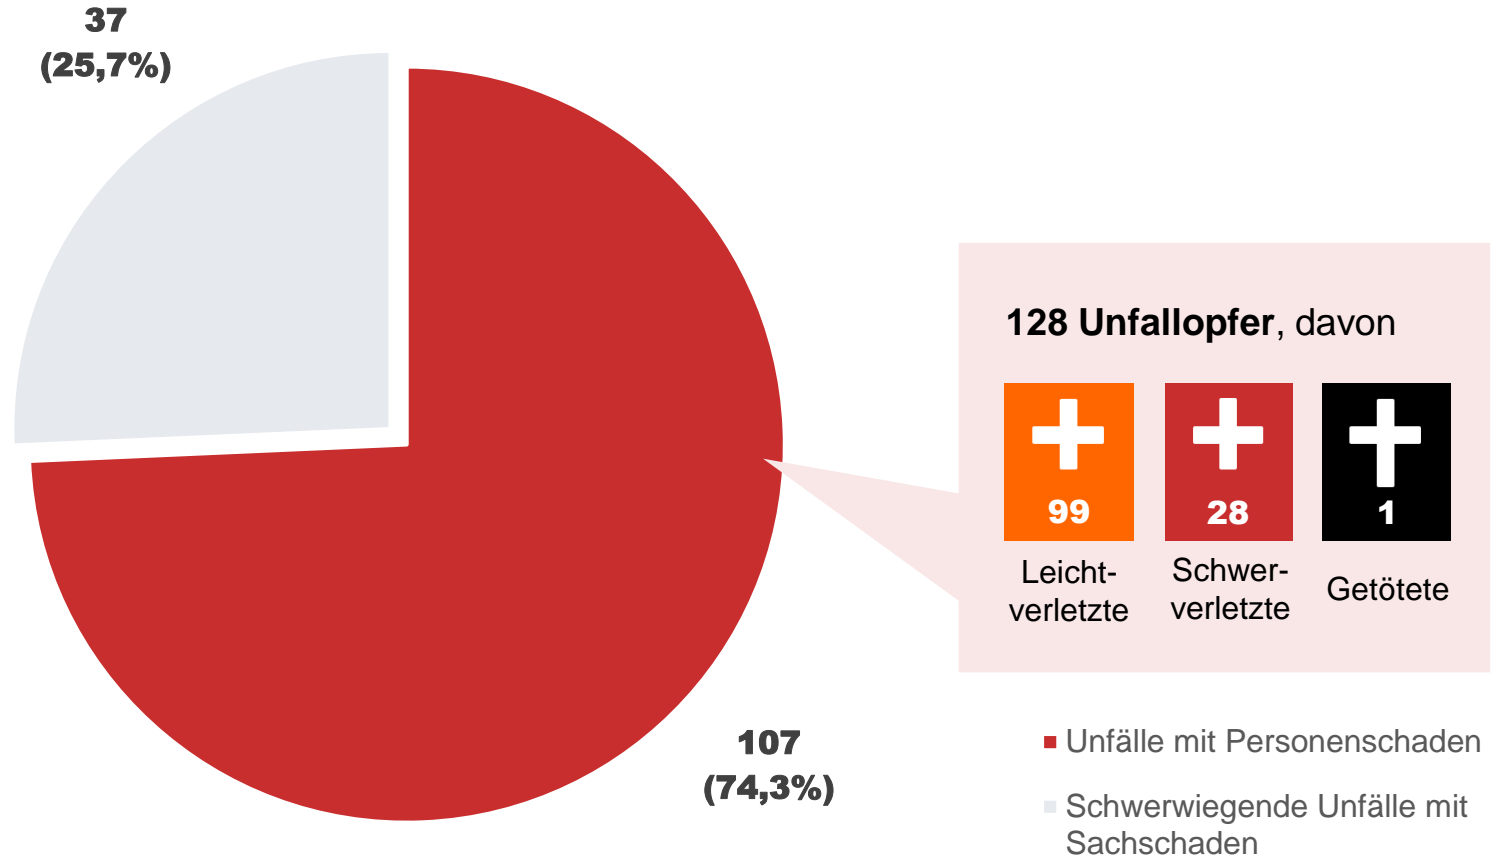

Im Landkreis Oberspreewald-Lausitz verursachten junge Fahrer in drei Jahren **119 schwere Unfälle***.
Davon waren ...

Landkreis Oder-Spree

Im Landkreis Oder-Spree verursachten junge Fahrer in drei Jahren **234 schwere Unfälle***. Davon waren ...

Im Landkreis Oder-Spree verursachten junge Fahrer in drei Jahren **234 schwere Unfälle***. Davon waren ...

Landkreis Ostprignitz-Ruppin

Im Landkreis Ostprignitz-Ruppin verursachten junge Fahrer in drei Jahren **144 schwere Unfälle***.
Davon waren ...

Im Landkreis Ostprignitz-Ruppin verursachten junge Fahrer in drei Jahren **144 schwere Unfälle***. Davon waren ...

Potsdam

In Potsdam verursachten junge Fahrer in drei Jahren **119 schwere Unfälle***. Davon waren ...