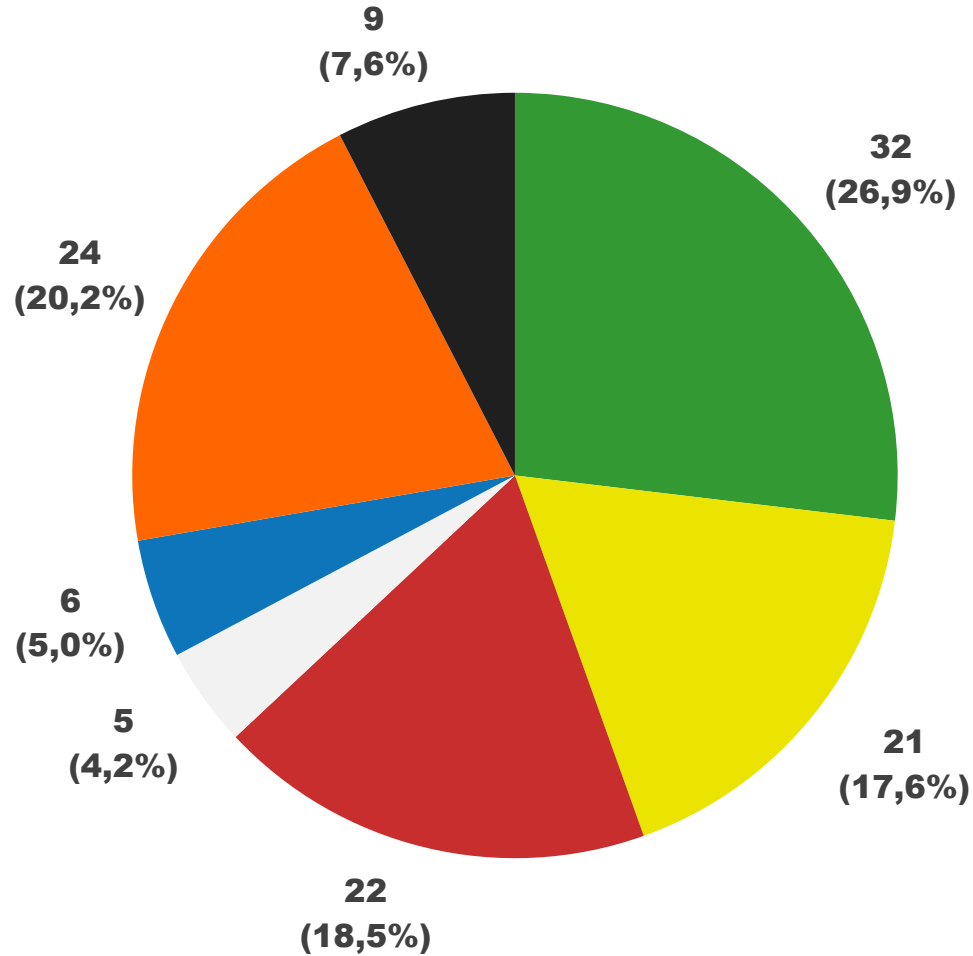

Im Landkreis Oberspreewald-Lausitz verursachten junge Fahrer in drei Jahren **119 schwere Unfälle***.
Davon waren ...

Landkreis Oder-Spree

Im Landkreis Oder-Spree verursachten junge Fahrer in drei Jahren **234 schwere Unfälle***. Davon waren ...

Im Landkreis Oder-Spree verursachten junge Fahrer in drei Jahren **234 schwere Unfälle***. Davon waren ...

Landkreis Ostprignitz-Ruppin

Im Landkreis Ostprignitz-Ruppin verursachten junge Fahrer in drei Jahren **144 schwere Unfälle***.
Davon waren ...

Im Landkreis Ostprignitz-Ruppin verursachten junge Fahrer in drei Jahren **144 schwere Unfälle***. Davon waren ...

Potsdam

In Potsdam verursachten junge Fahrer in drei Jahren **119 schwere Unfälle***. Davon waren ...