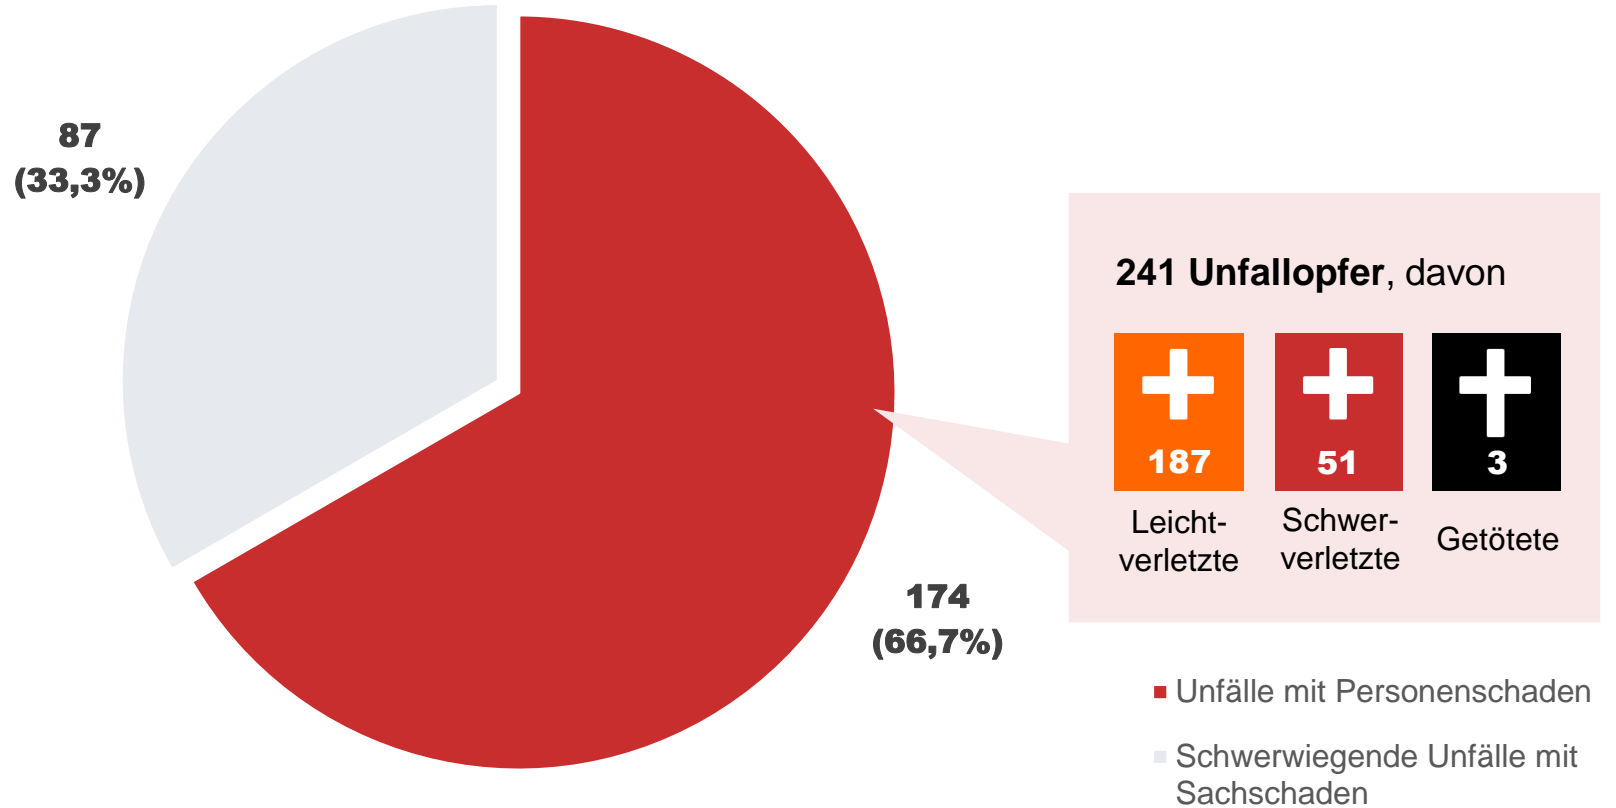

REGIO- PROTECT

Institut für Prävention
und Verkehrssicherheit

Forschung ■ Evaluation ■ Beratung ■ Fortbildung

Infografiken Landkreise / Kreisfreie Städte

Landkreis Barnim

Im Landkreis Barnim verursachten junge Fahrer in drei Jahren **261 schwere Unfälle***. Davon waren ...

Im Landkreis Barnim verursachten junge Fahrer in drei Jahren **261 schwere Unfälle***. Davon waren ...

Brandenburg an der Havel

In Brandenburg an der Havel verursachten junge Fahrer in drei Jahren **74 schwere Unfälle***.
Davon waren ...

In Brandenburg an der Havel verursachten junge Fahrer in drei Jahren **74 schwere Unfälle***.
Davon waren ...

Cottbus

In Cottbus verursachten junge Fahrer in drei Jahren **89 schwere Unfälle***.
Davon waren ...