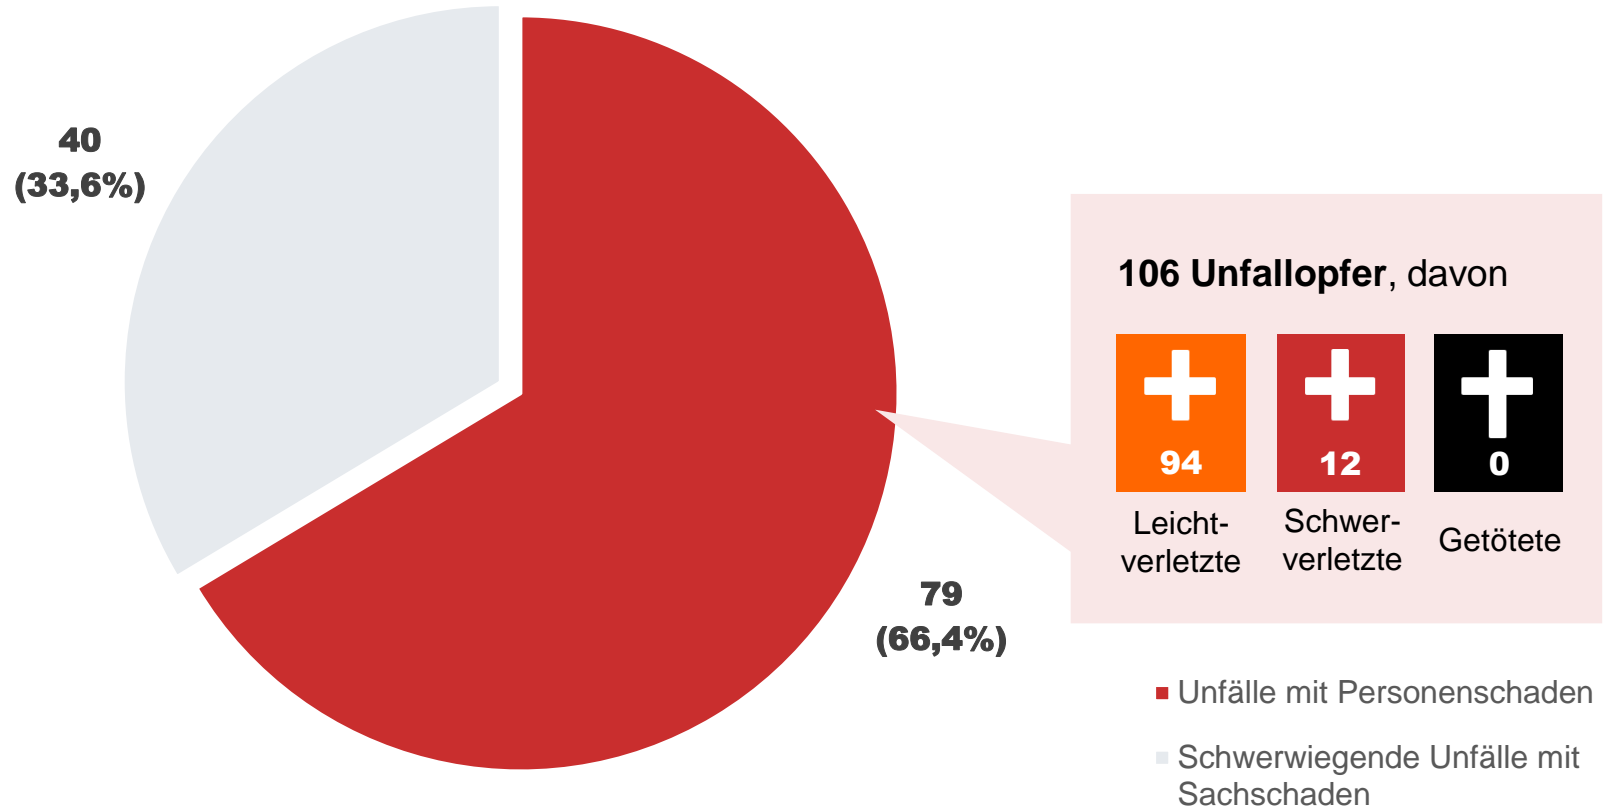

In Potsdam verursachten junge Fahrer in drei Jahren **119 schwere Unfälle***. Davon waren ...