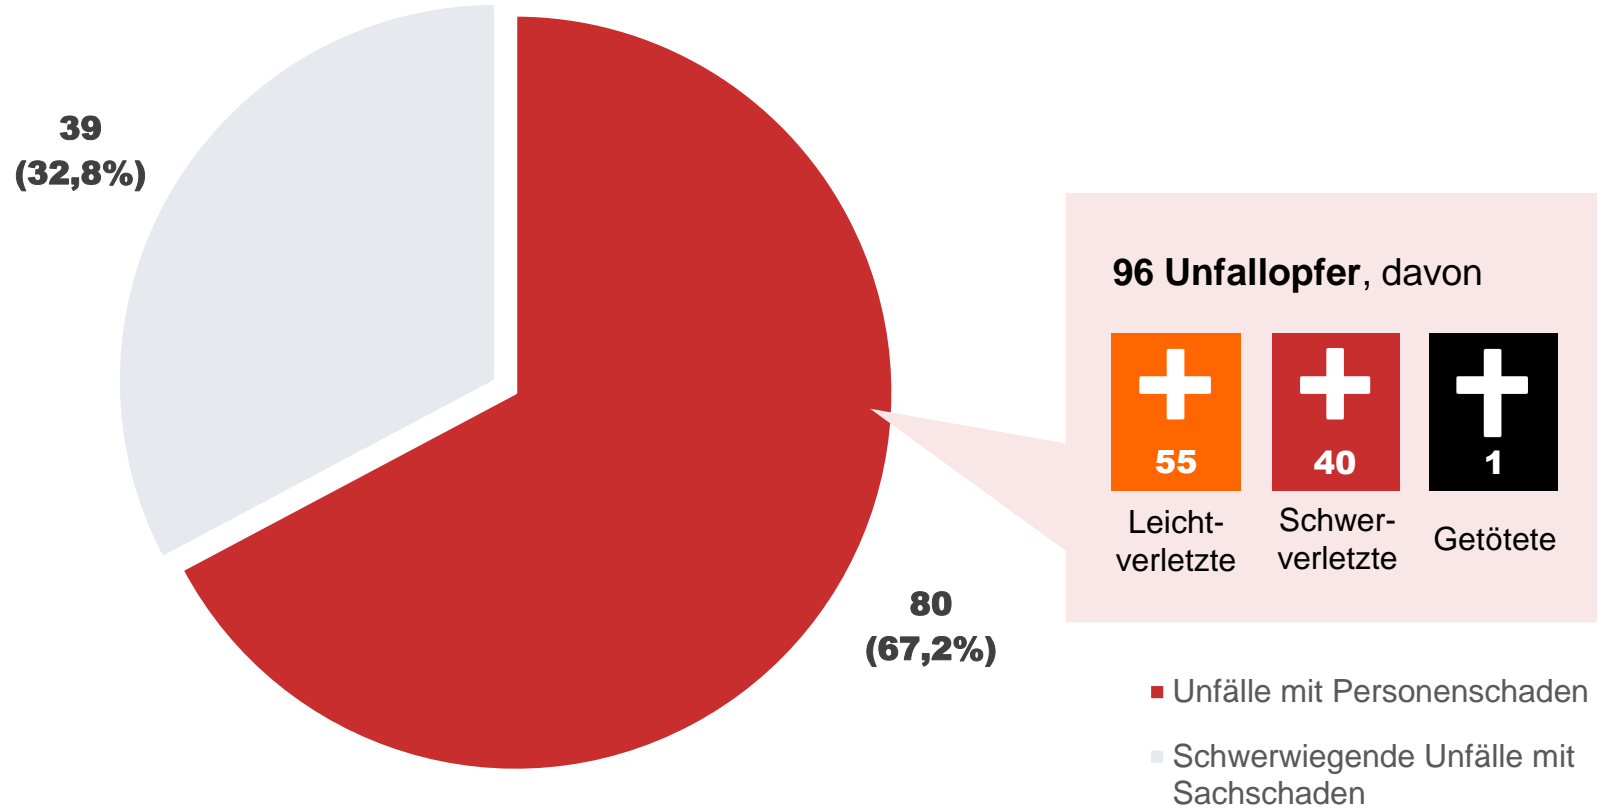

Im Landkreis Oberhavel verursachten junge Fahrer in drei Jahren **273 schwere Unfälle***. Davon waren ...

Landkreis Oberspreewald-Lausitz

Im Landkreis Oberspreewald-Lausitz verursachten junge Fahrer in drei Jahren **119 schwere Unfälle***. Davon waren ...

Im Landkreis Oberspreewald-Lausitz verursachten junge Fahrer in drei Jahren **119 schwere Unfälle***.
Davon waren ...

Landkreis Oder-Spree

Im Landkreis Oder-Spree verursachten junge Fahrer in drei Jahren **234 schwere Unfälle***. Davon waren ...