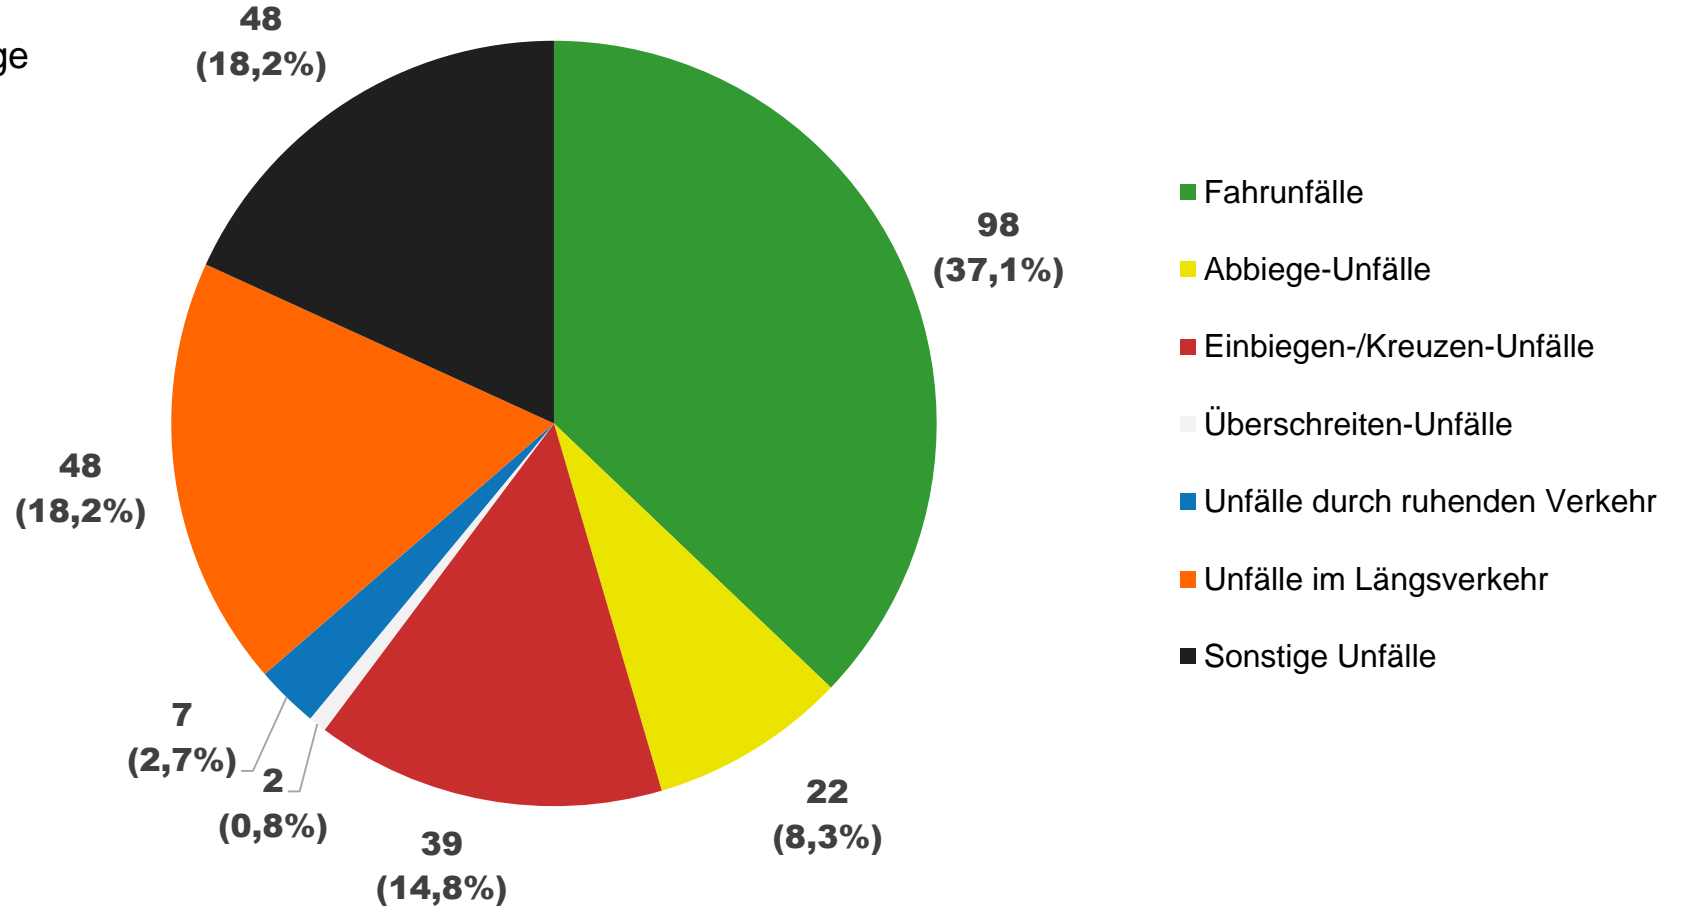

Im Landkreis Teltow-Fläming verursachten junge Fahrer in drei Jahren **264 schwere Unfälle***.
Davon waren ...