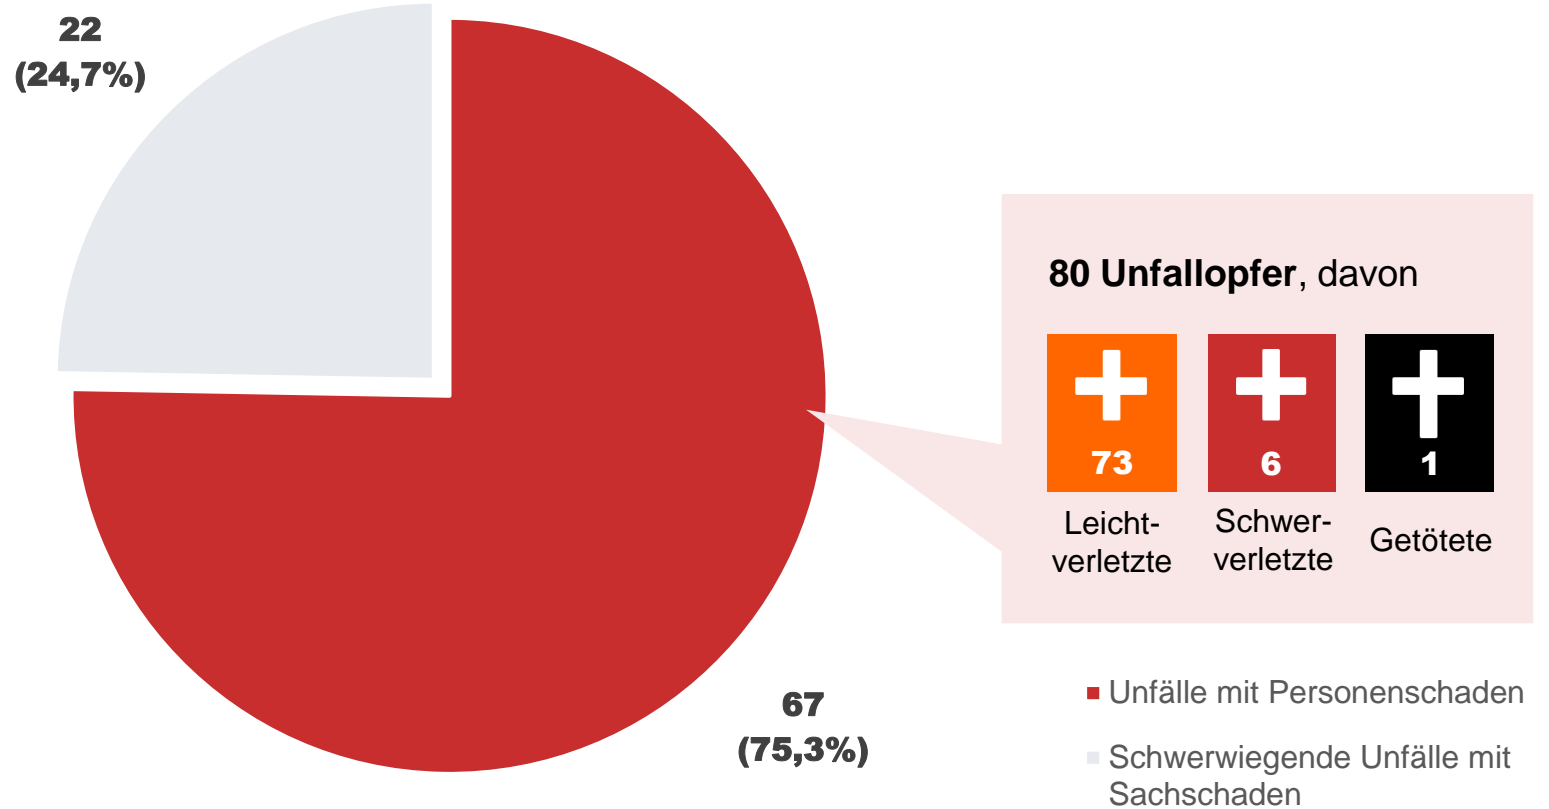

Im Landkreis Barnim verursachten junge Fahrer in drei Jahren **261 schwere Unfälle***. Davon waren ...

Brandenburg an der Havel

In Brandenburg an der Havel verursachten junge Fahrer in drei Jahren **74 schwere Unfälle***.
Davon waren ...

In Brandenburg an der Havel verursachten junge Fahrer in drei Jahren **74 schwere Unfälle***.
Davon waren ...

Cottbus

In Cottbus verursachten junge Fahrer in drei Jahren **89 schwere Unfälle***.
Davon waren ...

In Cottbus verursachten junge Fahrer in drei Jahren **89 schwere Unfälle***.
Davon waren ...

Landkreis Dahme-Spreewald

Im Landkreis Dahme-Spreewald verursachten junge Fahrer in drei Jahren **292 schwere Unfälle***.
Davon waren ...

Im Landkreis Dahme-Spreewald verursachten junge Fahrer in drei Jahren **292 schwere Unfälle***.
Davon waren ...

Landkreis Elbe-Elster

Im Landkreis Elbe-Elster verursachten junge Fahrer in drei Jahren **142 schwere Unfälle***. Davon waren ...