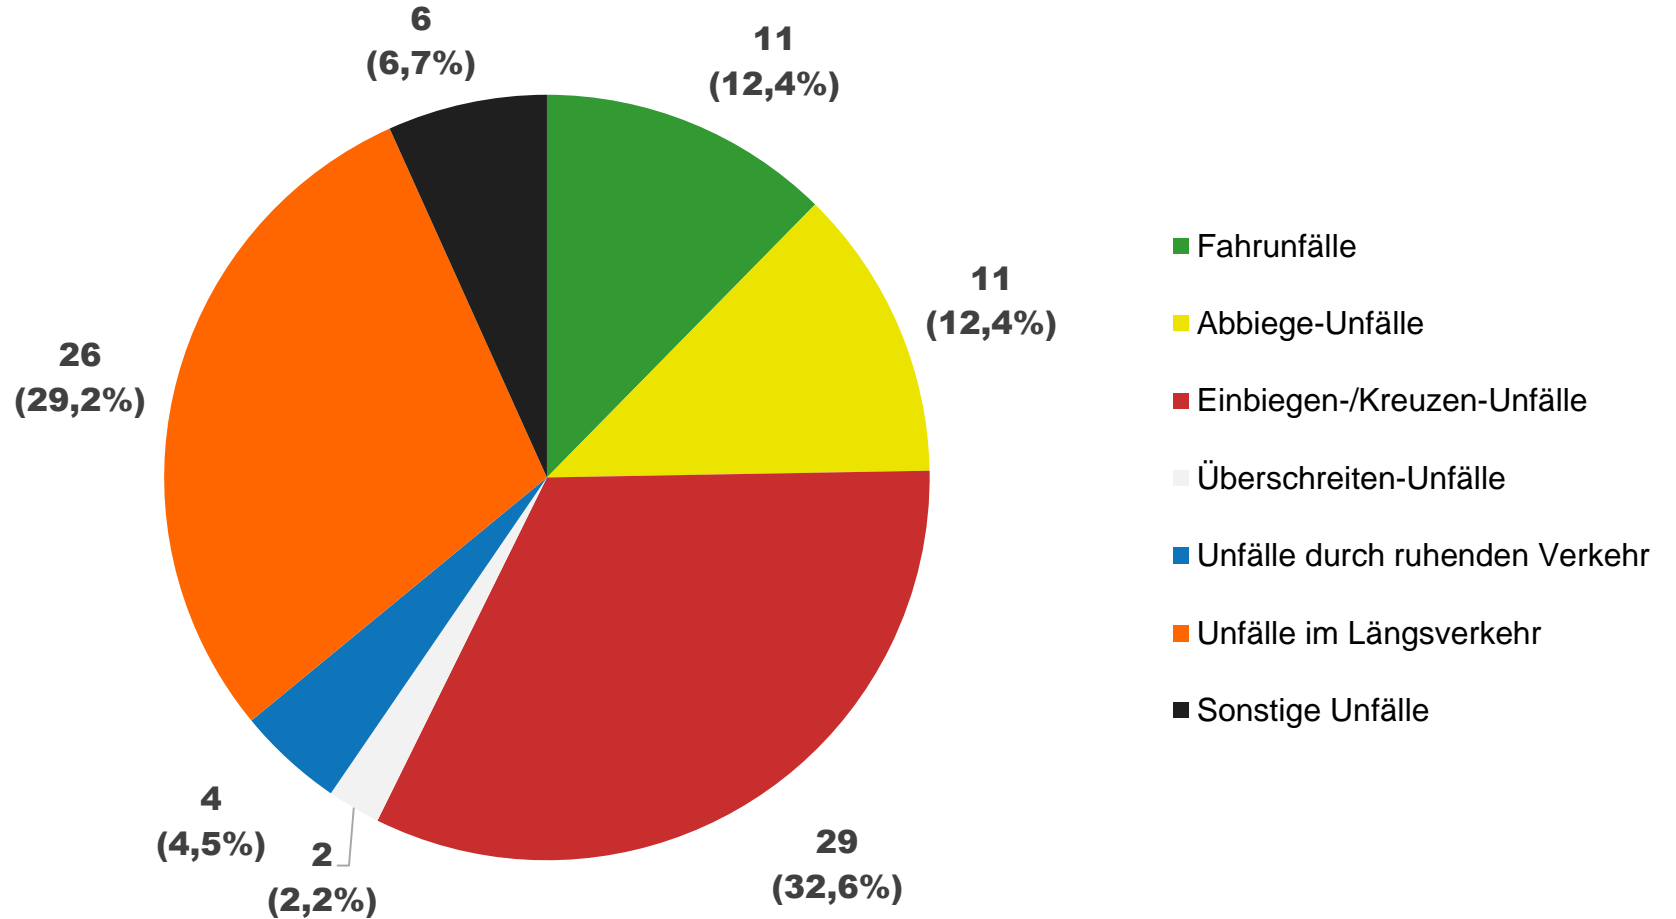

REGIO- PROTECT

Institut für Prävention
und Verkehrssicherheit

Forschung ■ Evaluation ■ Beratung ■ Fortbildung

Infografiken Landkreise / Kreisfreie Städte

Landkreis Barnim

Im Landkreis Barnim verursachten junge Fahrer in drei Jahren **261 schwere Unfälle***. Davon waren ...

Im Landkreis Barnim verursachten junge Fahrer in drei Jahren **261 schwere Unfälle***. Davon waren ...

Brandenburg an der Havel

In Brandenburg an der Havel verursachten junge Fahrer in drei Jahren **74 schwere Unfälle***.
Davon waren ...

In Brandenburg an der Havel verursachten junge Fahrer in drei Jahren **74 schwere Unfälle***.
Davon waren ...

Cottbus

In Cottbus verursachten junge Fahrer in drei Jahren **89 schwere Unfälle***.
Davon waren ...

Im Landkreis Dahme-Spreewald verursachten junge Fahrer in drei Jahren **292 schwere Unfälle***.
Davon waren ...

Landkreis Elbe-Elster

Im Landkreis Elbe-Elster verursachten junge Fahrer in drei Jahren **142 schwere Unfälle***. Davon waren ...