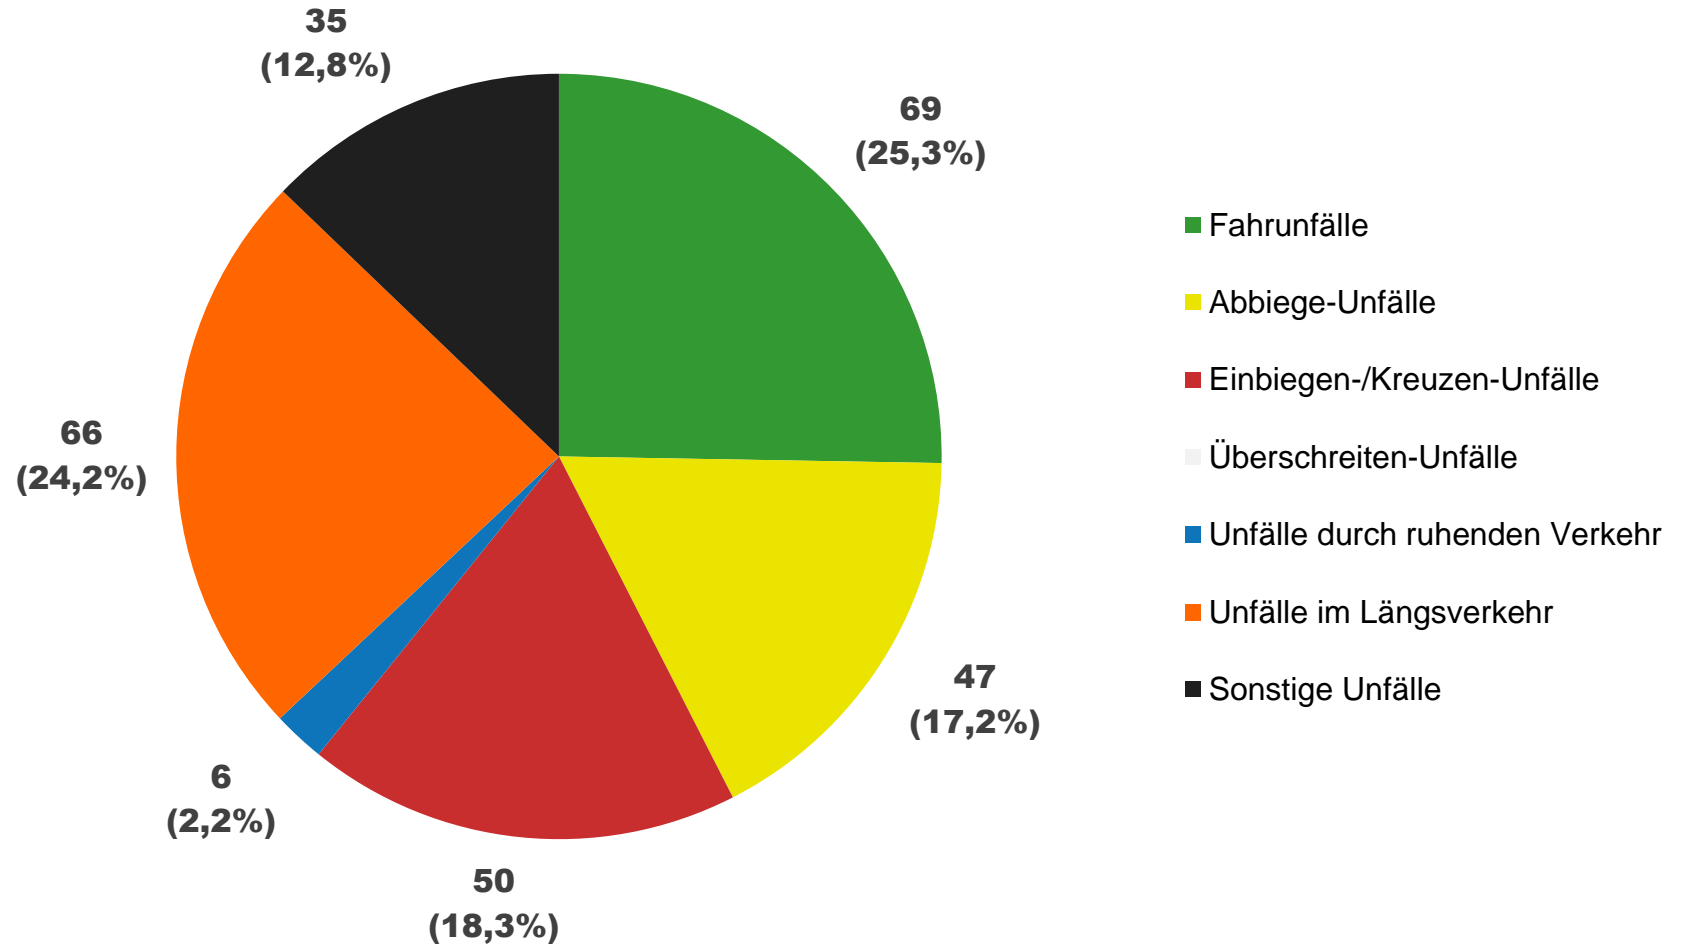

Im Landkreis Havelland verursachten junge Fahrer in drei Jahren **230 schwere Unfälle***. Davon waren ...

Landkreis Märkisch-Oderland

Im Landkreis Märkisch-Oderland verursachten junge Fahrer in drei Jahren **257 schwere Unfälle***.
Davon waren ...

Im Landkreis Märkisch-Oderland verursachten junge Fahrer in drei Jahren **257 schwere Unfälle***. Davon waren ...

Landkreis Oberhavel

Im Landkreis Oberhavel verursachten junge Fahrer in drei Jahren **273 schwere Unfälle***. Davon waren ...