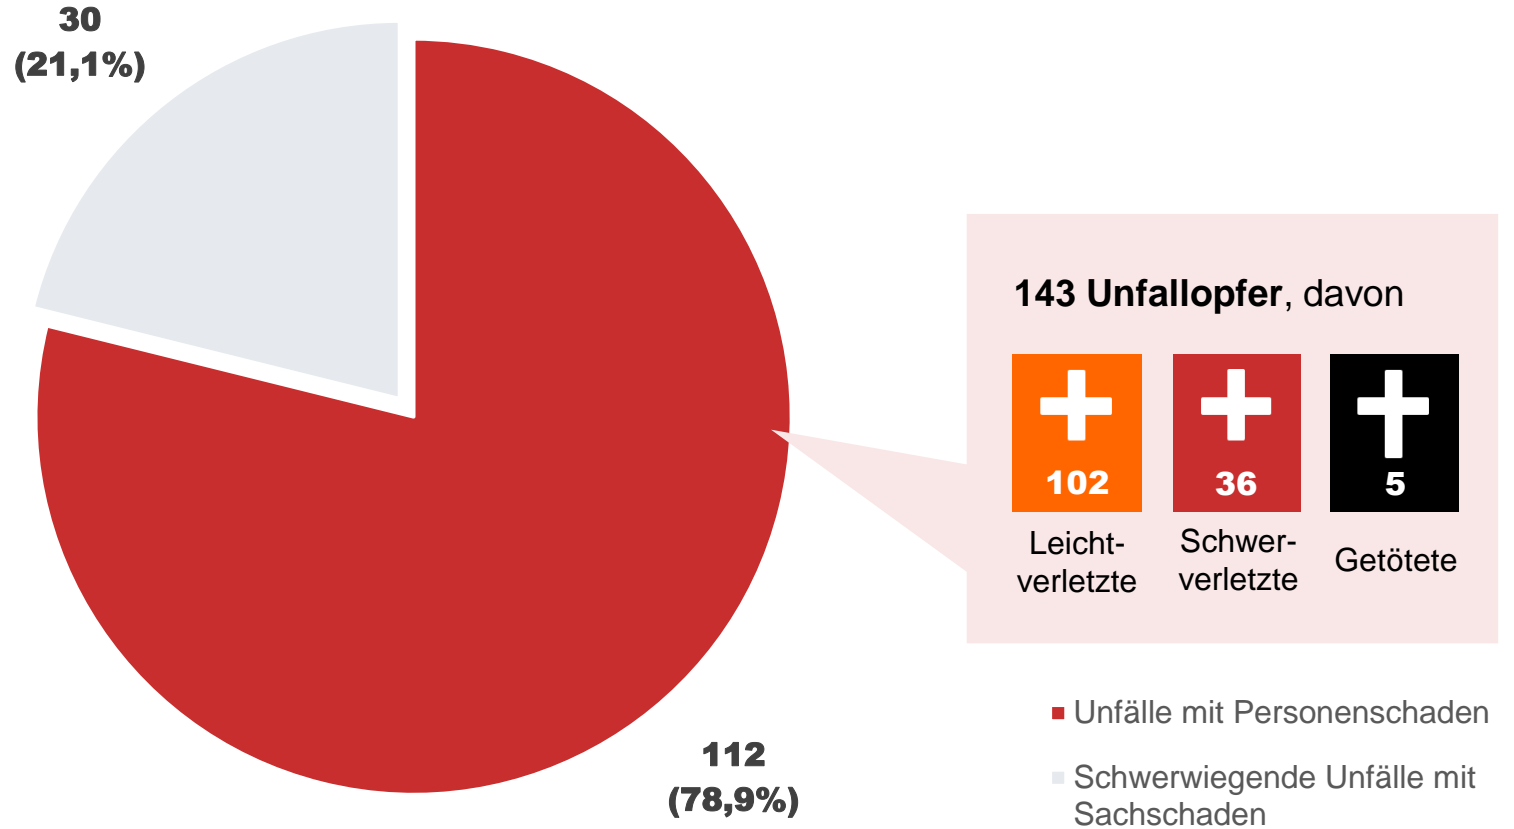

In Cottbus verursachten junge Fahrer in drei Jahren **89 schwere Unfälle***.
Davon waren ...

Landkreis Dahme-Spreewald

Im Landkreis Dahme-Spreewald verursachten junge Fahrer in drei Jahren **292 schwere Unfälle***.
Davon waren ...

Im Landkreis Dahme-Spreewald verursachten junge Fahrer in drei Jahren **292 schwere Unfälle***.
Davon waren ...

Landkreis Elbe-Elster

Im Landkreis Elbe-Elster verursachten junge Fahrer in drei Jahren **142 schwere Unfälle***. Davon waren ...

Im Landkreis Elbe-Elster verursachten junge Fahrer in drei Jahren **142 schwere Unfälle***. Davon waren ...

Frankfurt an der Oder

In Frankfurt an der Oder verursachten junge Fahrer in drei Jahren **34 schwere Unfälle***. Davon waren ...