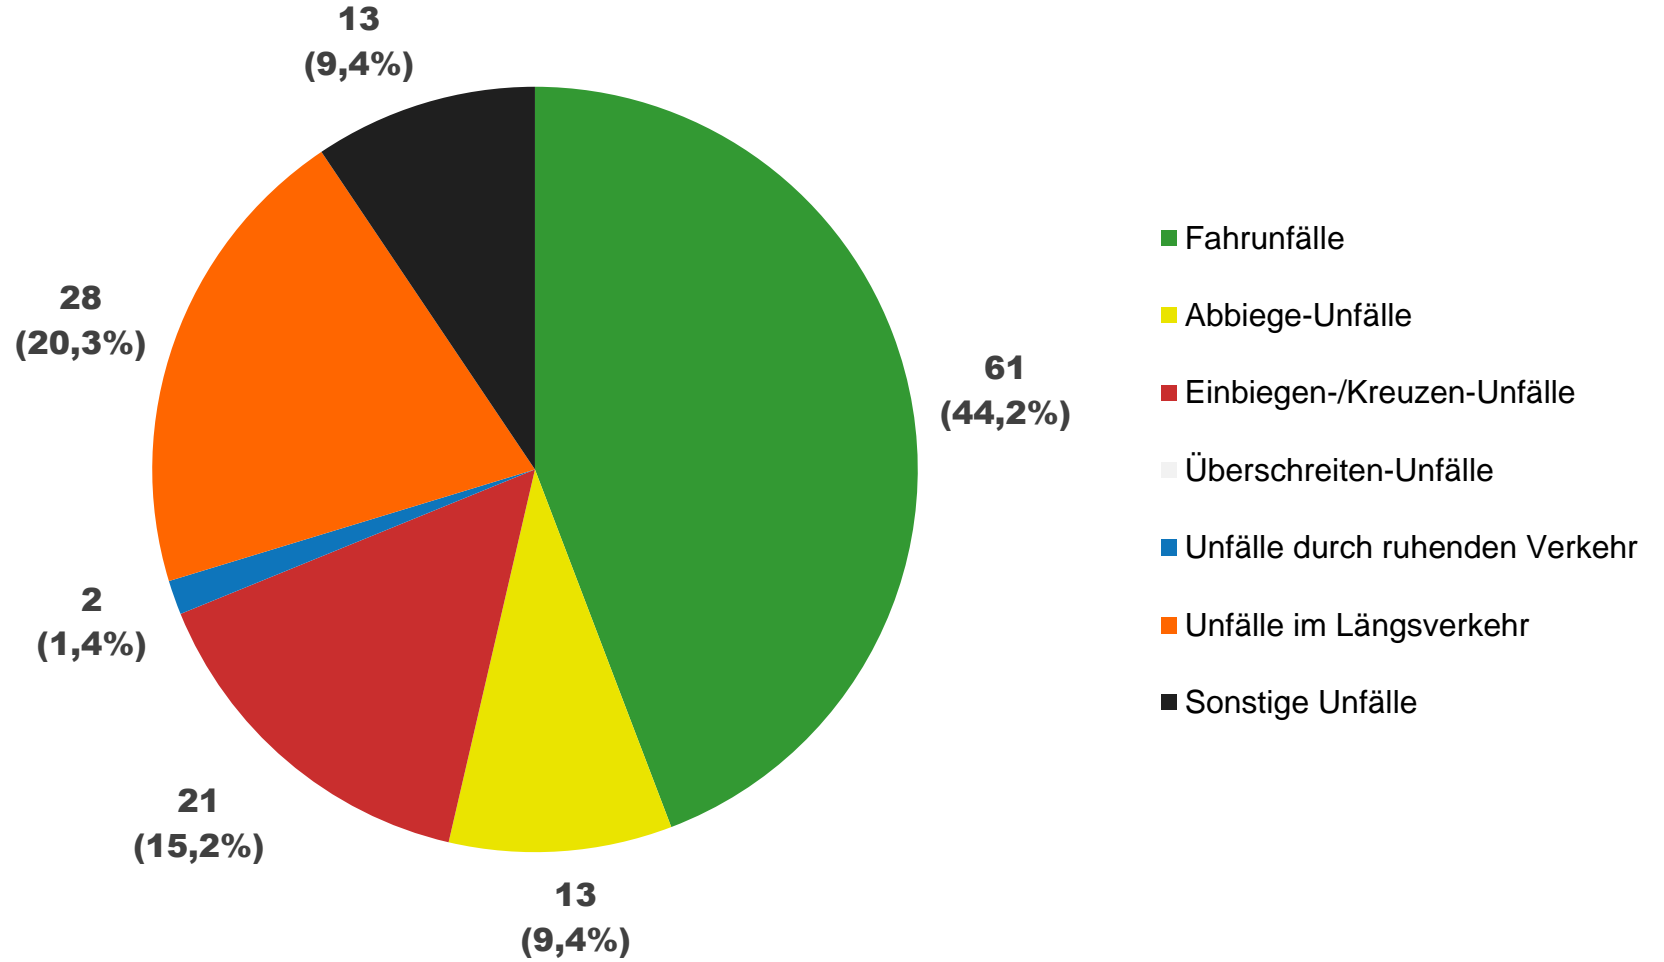

Im Landkreis Spree-Neiße verursachten junge Fahrer in drei Jahren **138 schwere Unfälle***. Davon waren ...