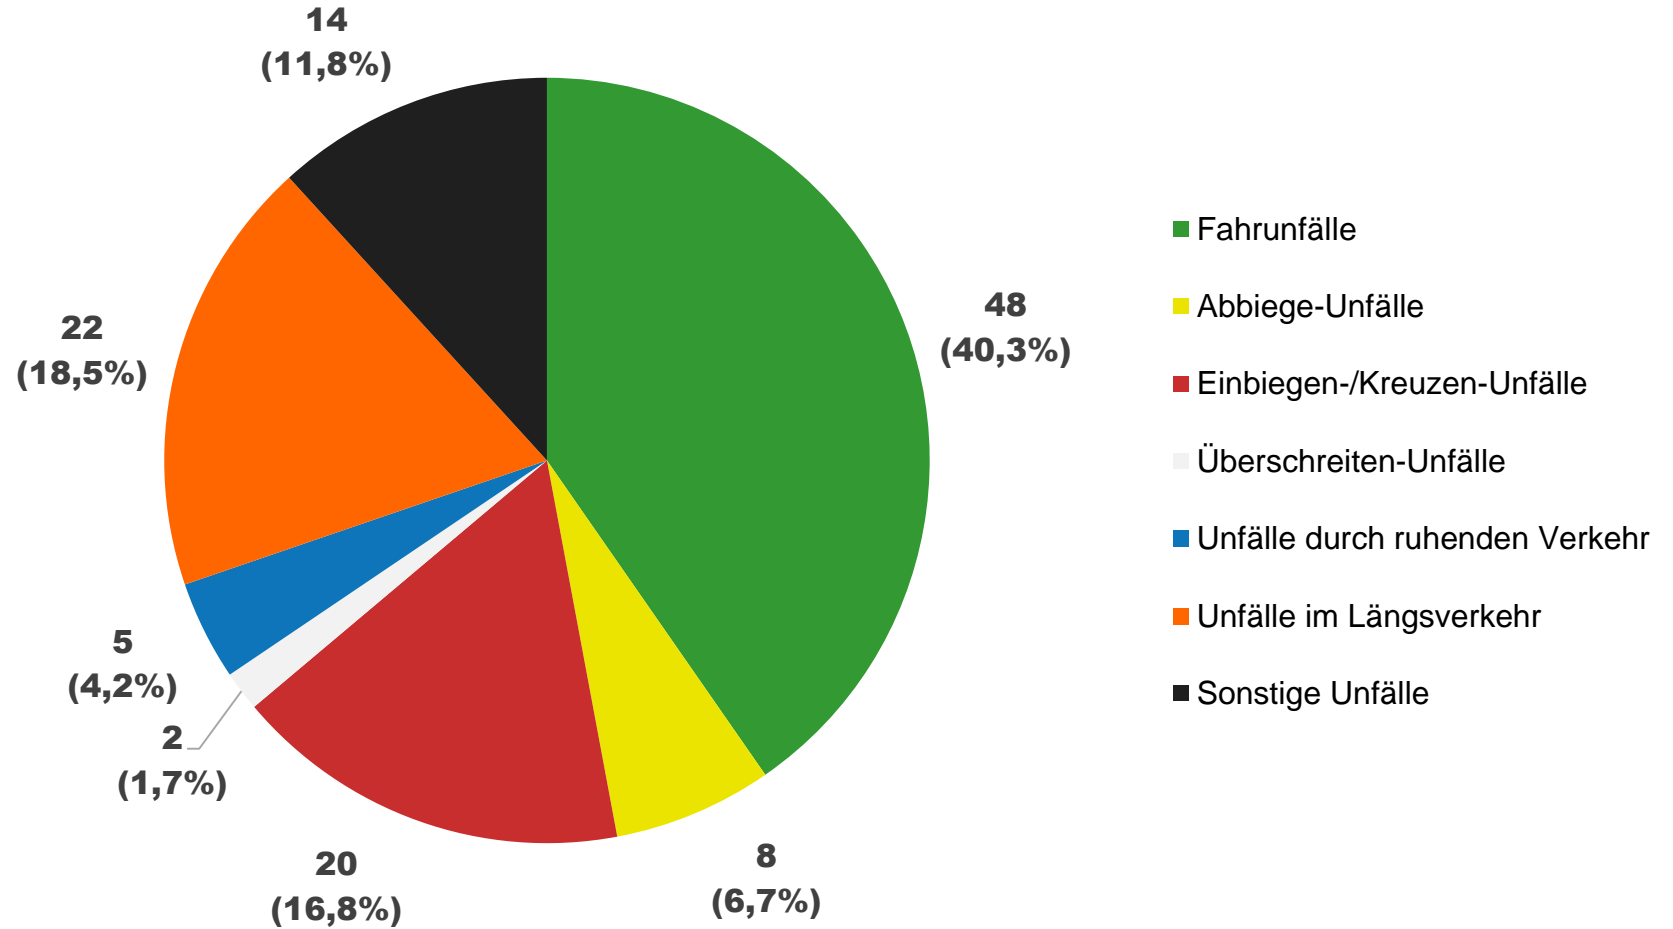

Im Landkreis Havelland verursachten junge Fahrer in drei Jahren **230 schwere Unfälle***. Davon waren ...

Landkreis Märkisch-Oderland

Im Landkreis Märkisch-Oderland verursachten junge Fahrer in drei Jahren **257 schwere Unfälle***.
Davon waren ...

Im Landkreis Märkisch-Oderland verursachten junge Fahrer in drei Jahren **257 schwere Unfälle***. Davon waren ...

Landkreis Oberhavel

Im Landkreis Oberhavel verursachten junge Fahrer in drei Jahren **273 schwere Unfälle***. Davon waren ...

Im Landkreis Oberhavel verursachten junge Fahrer in drei Jahren **273 schwere Unfälle***. Davon waren ...

Landkreis Oberspreewald-Lausitz

Im Landkreis Oberspreewald-Lausitz verursachten junge Fahrer in drei Jahren **119 schwere Unfälle***. Davon waren ...