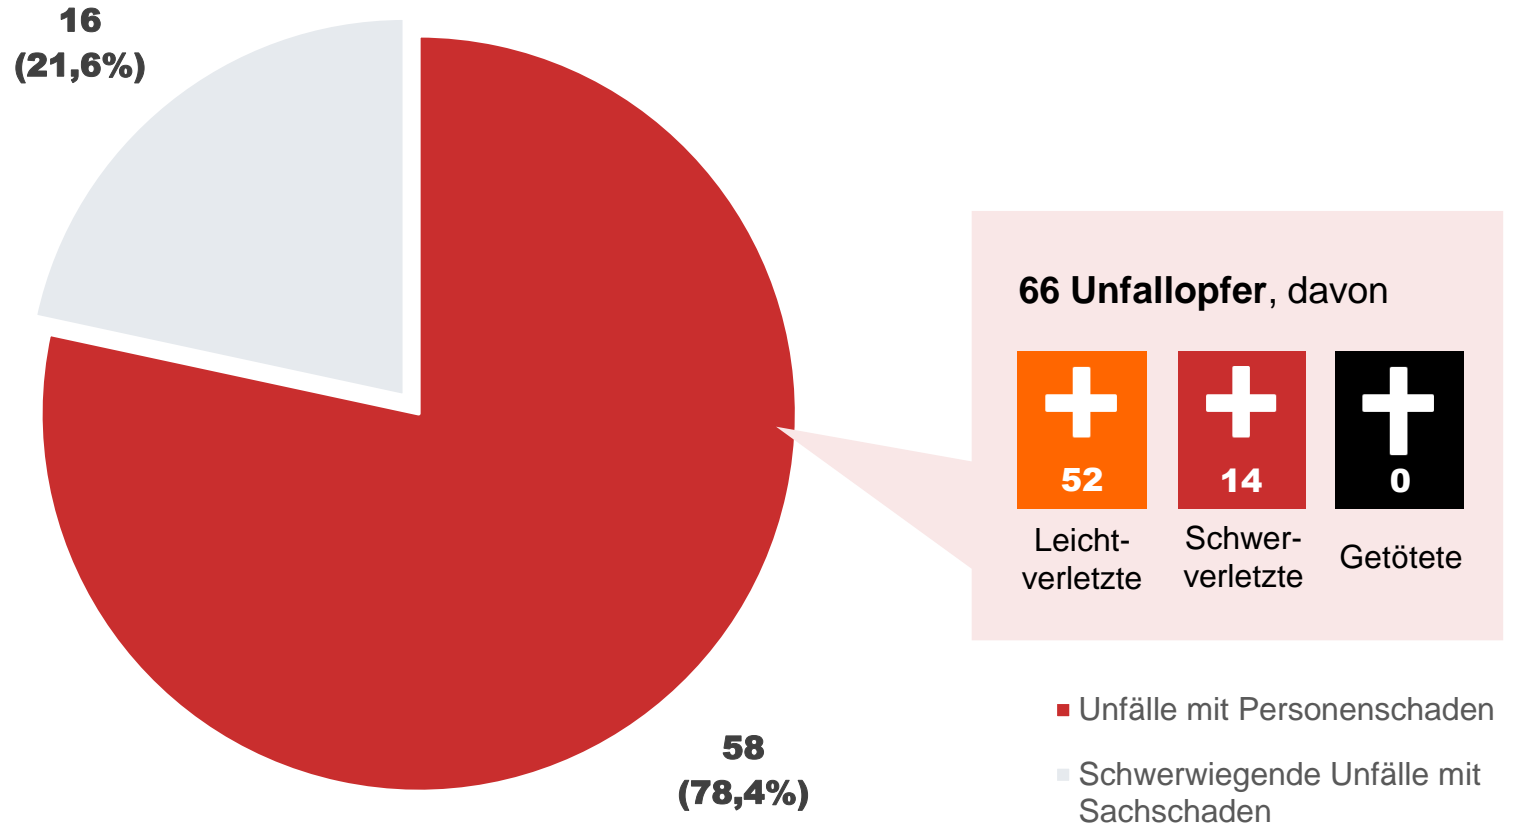

REGIO- PROTECT

Institut für Prävention
und Verkehrssicherheit

Forschung ■ Evaluation ■ Beratung ■ Fortbildung

Infografiken Landkreise / Kreisfreie Städte

Landkreis Barnim

Im Landkreis Barnim verursachten junge Fahrer in drei Jahren **261 schwere Unfälle***. Davon waren ...

Im Landkreis Barnim verursachten junge Fahrer in drei Jahren **261 schwere Unfälle***. Davon waren ...

Brandenburg an der Havel

In Brandenburg an der Havel verursachten junge Fahrer in drei Jahren **74 schwere Unfälle***.
Davon waren ...

In Brandenburg an der Havel verursachten junge Fahrer in drei Jahren **74 schwere Unfälle***.
Davon waren ...

Cottbus

In Cottbus verursachten junge Fahrer in drei Jahren **89 schwere Unfälle***.
Davon waren ...

Im Landkreis Dahme-Spreewald verursachten junge Fahrer in drei Jahren **292 schwere Unfälle***.
Davon waren ...

Landkreis Elbe-Elster

Im Landkreis Elbe-Elster verursachten junge Fahrer in drei Jahren **142 schwere Unfälle***. Davon waren ...