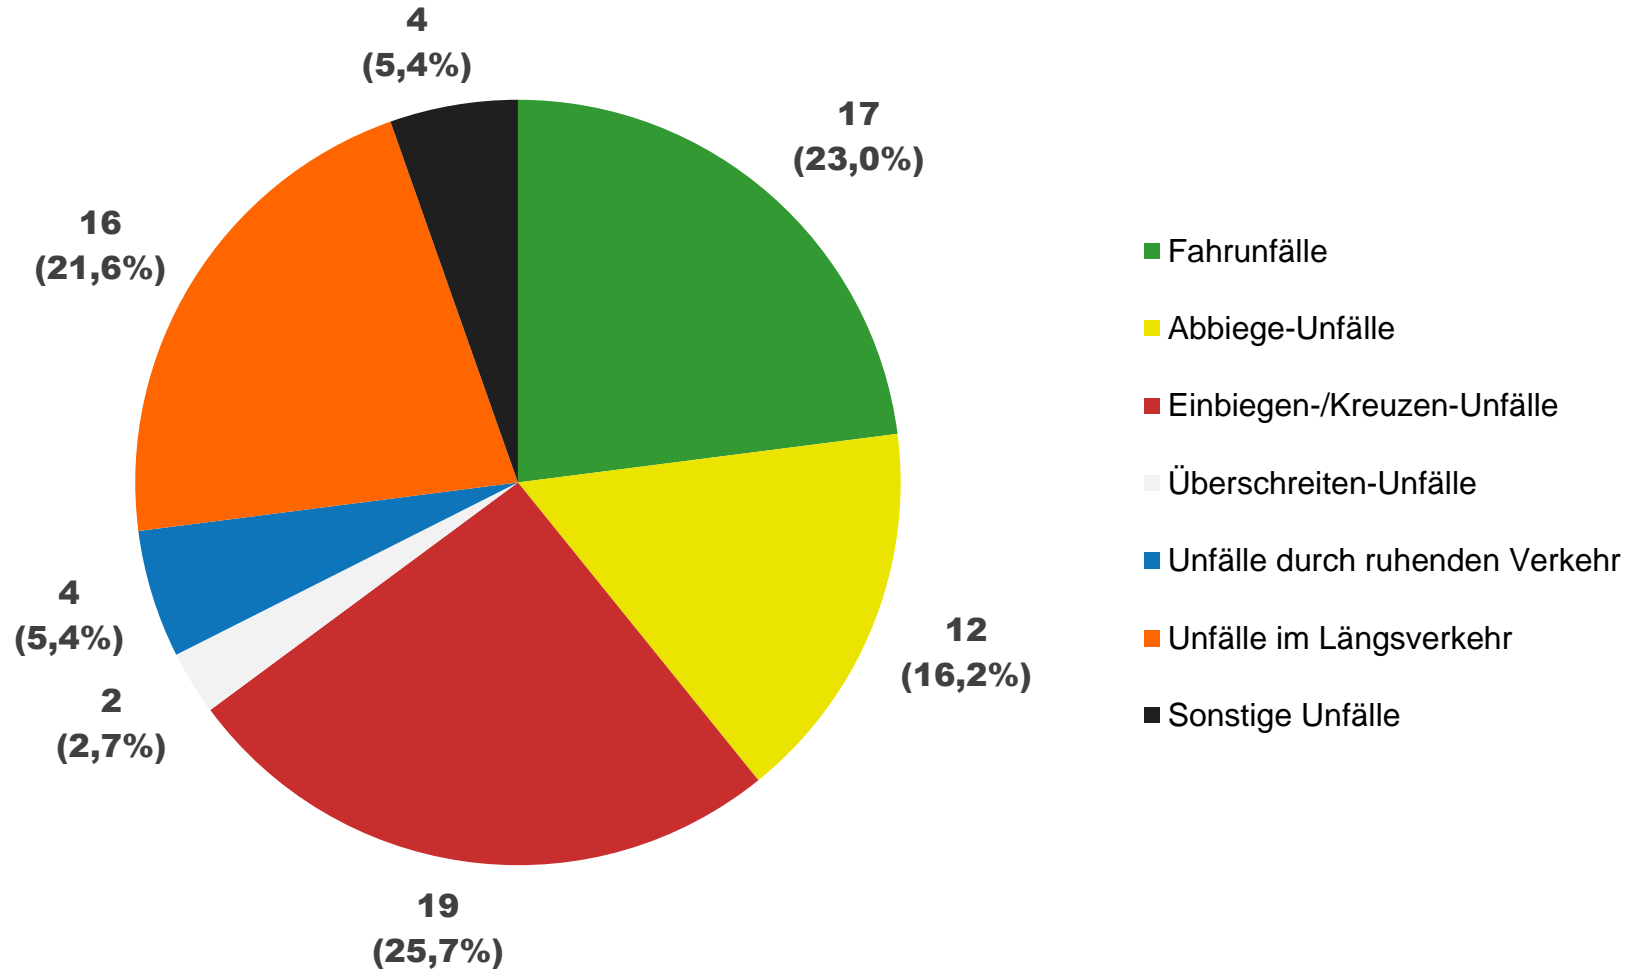

REGIO- PROTECT

Institut für Prävention
und Verkehrssicherheit

Forschung ■ Evaluation ■ Beratung ■ Fortbildung

Infografiken Landkreise / Kreisfreie Städte

Landkreis Barnim

Im Landkreis Barnim verursachten junge Fahrer in drei Jahren **261 schwere Unfälle***. Davon waren ...

Im Landkreis Barnim verursachten junge Fahrer in drei Jahren **261 schwere Unfälle***. Davon waren ...

Brandenburg an der Havel

In Brandenburg an der Havel verursachten junge Fahrer in drei Jahren **74 schwere Unfälle***.
Davon waren ...

In Brandenburg an der Havel verursachten junge Fahrer in drei Jahren **74 schwere Unfälle***.
Davon waren ...

Cottbus

In Cottbus verursachten junge Fahrer in drei Jahren **89 schwere Unfälle***.
Davon waren ...