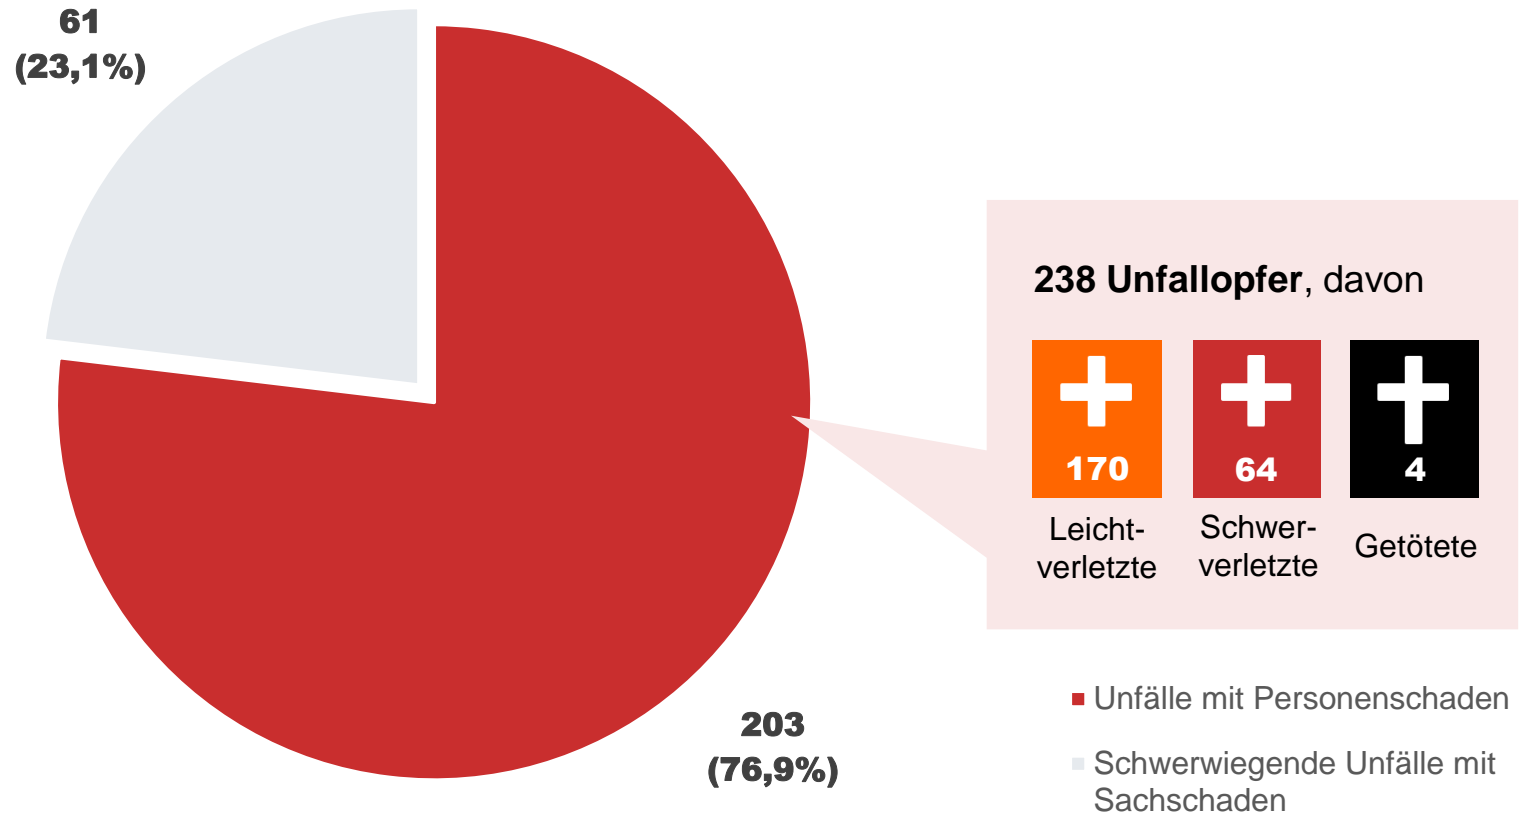

Im Landkreis Teltow-Fläming verursachten junge Fahrer in drei Jahren **264 schwere Unfälle***.
Davon waren ...