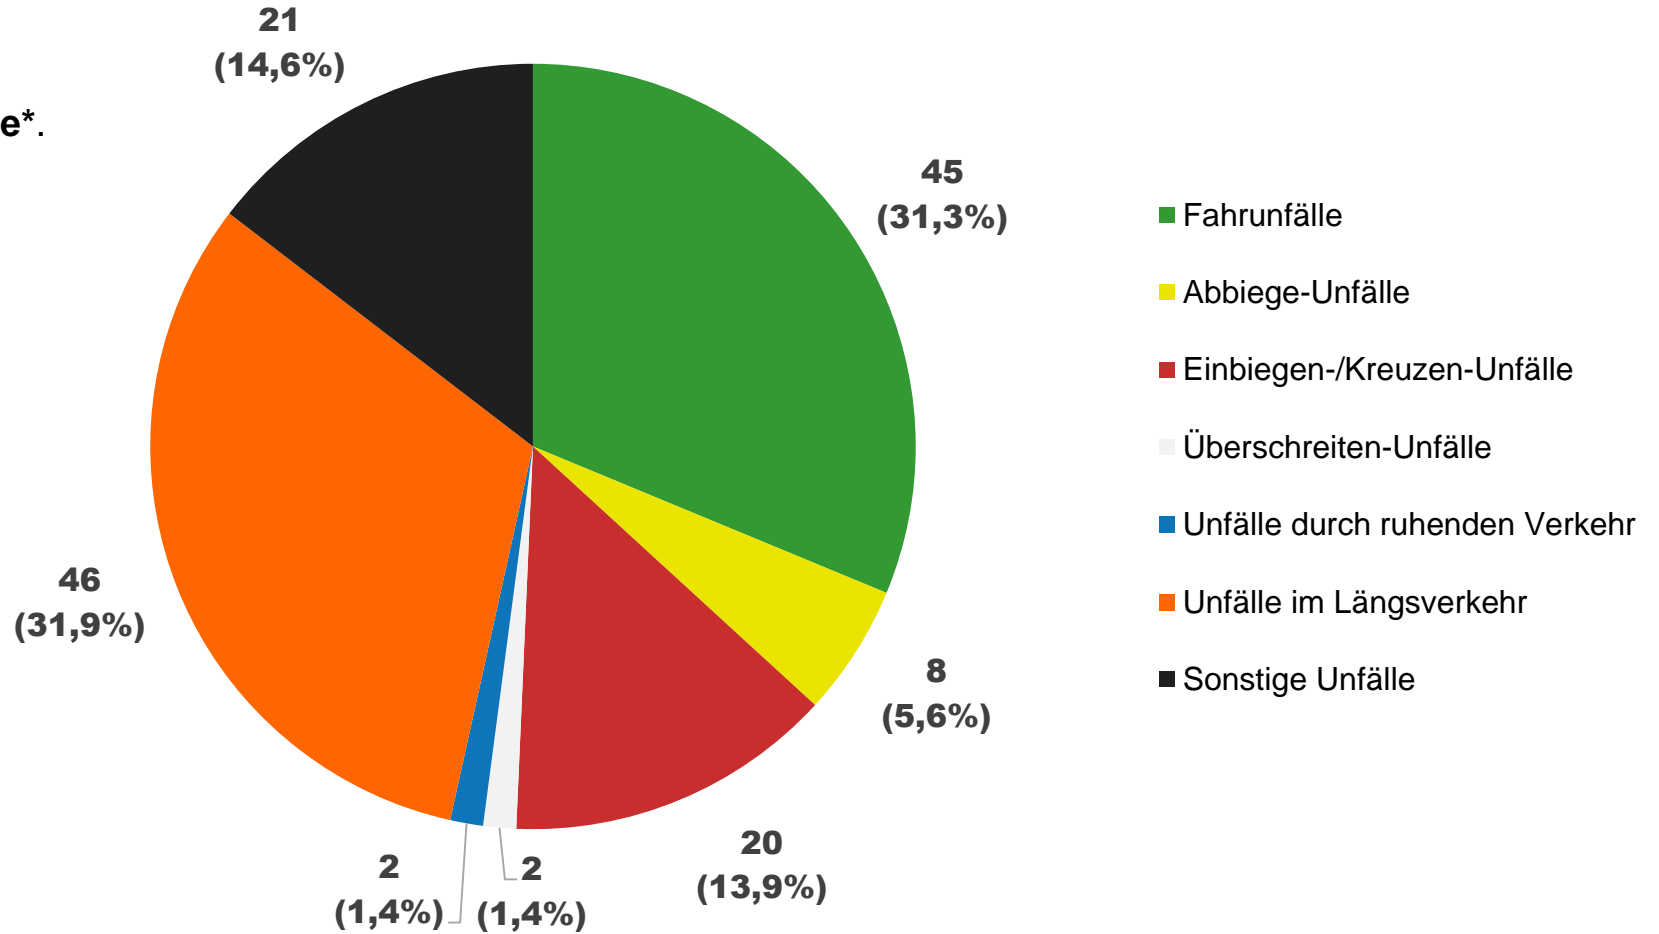

Im Landkreis Oberhavel verursachten junge Fahrer in drei Jahren **273 schwere Unfälle***. Davon waren ...

Landkreis Oberspreewald-Lausitz

Im Landkreis Oberspreewald-Lausitz verursachten junge Fahrer in drei Jahren **119 schwere Unfälle***. Davon waren ...

Im Landkreis Oberspreewald-Lausitz verursachten junge Fahrer in drei Jahren **119 schwere Unfälle***.
Davon waren ...

Landkreis Oder-Spree

Im Landkreis Oder-Spree verursachten junge Fahrer in drei Jahren **234 schwere Unfälle***. Davon waren ...

Im Landkreis Oder-Spree verursachten junge Fahrer in drei Jahren **234 schwere Unfälle***. Davon waren ...

Landkreis Ostprignitz-Ruppin

Im Landkreis Ostprignitz-Ruppin verursachten junge Fahrer in drei Jahren **144 schwere Unfälle***.
Davon waren ...