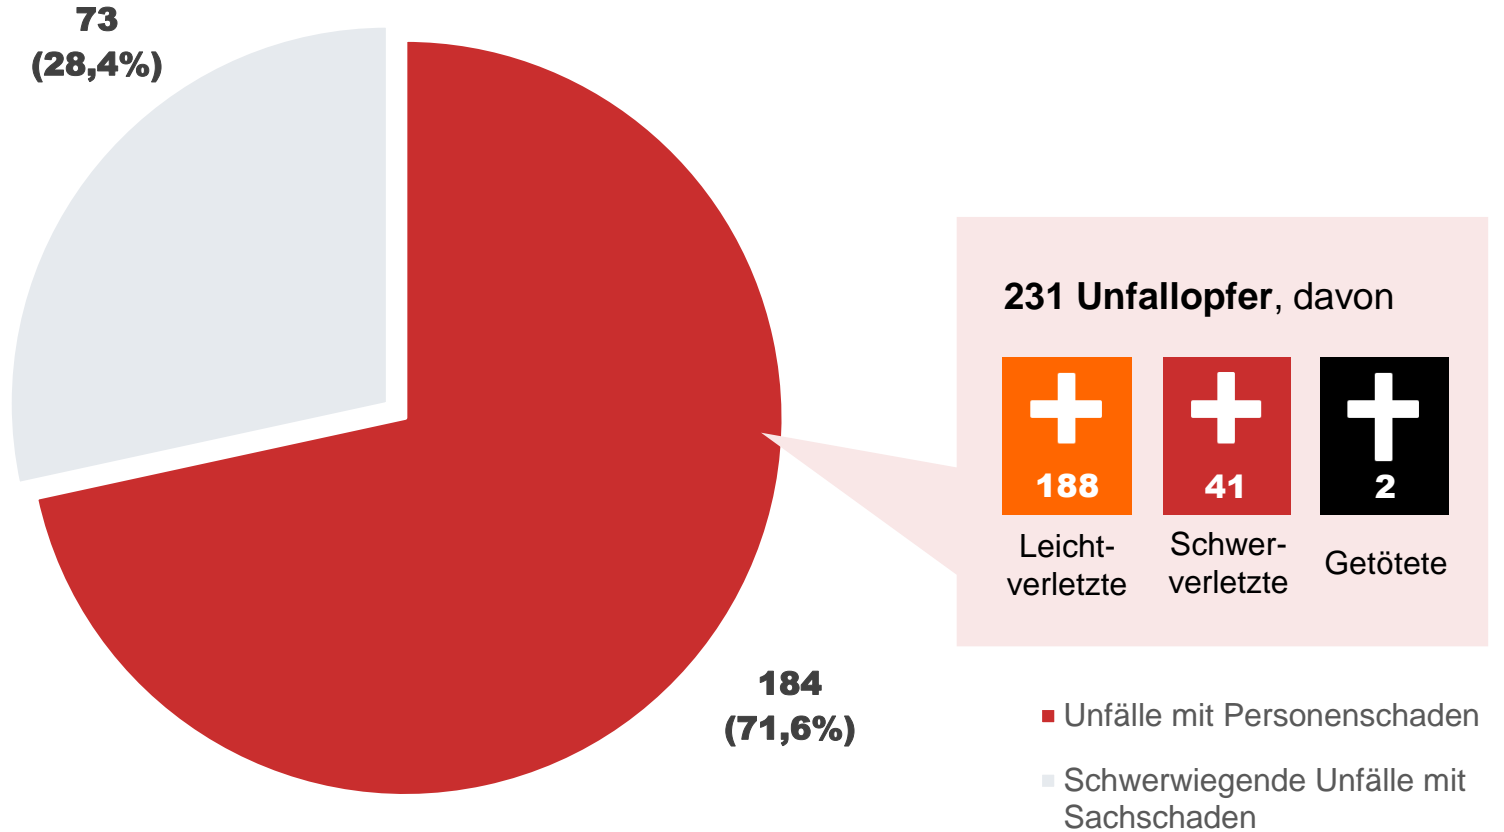

Im Landkreis Havelland verursachten junge Fahrer in drei Jahren **230 schwere Unfälle***. Davon waren ...

Landkreis Märkisch-Oderland

Im Landkreis Märkisch-Oderland verursachten junge Fahrer in drei Jahren **257 schwere Unfälle***.
Davon waren ...

Im Landkreis Märkisch-Oderland verursachten junge Fahrer in drei Jahren **257 schwere Unfälle***. Davon waren ...

Landkreis Oberhavel

Im Landkreis Oberhavel verursachten junge Fahrer in drei Jahren **273 schwere Unfälle***. Davon waren ...