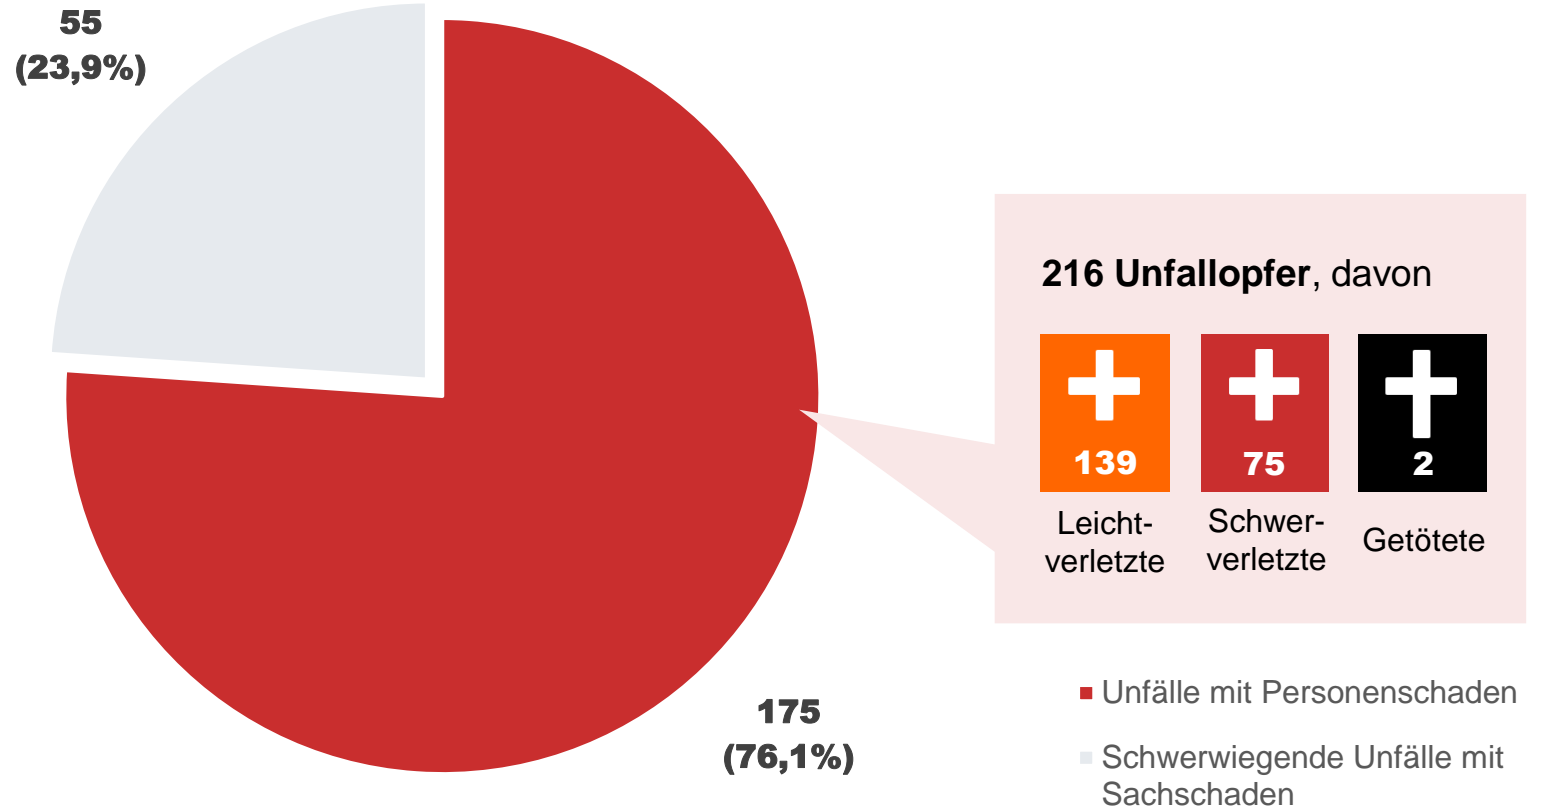

Im Landkreis Elbe-Elster verursachten junge Fahrer in drei Jahren **142 schwere Unfälle***. Davon waren ...

Frankfurt an der Oder

In Frankfurt an der Oder verursachten junge Fahrer in drei Jahren **34 schwere Unfälle***. Davon waren ...

In Frankfurt an der Oder verursachten junge Fahrer in drei Jahren **34 schwere Unfälle***. Davon waren ...

Landkreis Havelland

Im Landkreis Havelland verursachten junge Fahrer in drei Jahren **230 schwere Unfälle***. Davon waren ...

Im Landkreis Havelland verursachten junge Fahrer in drei Jahren **230 schwere Unfälle***. Davon waren ...

Landkreis Märkisch-Oderland

Im Landkreis Märkisch-Oderland verursachten junge Fahrer in drei Jahren **257 schwere Unfälle***.
Davon waren ...