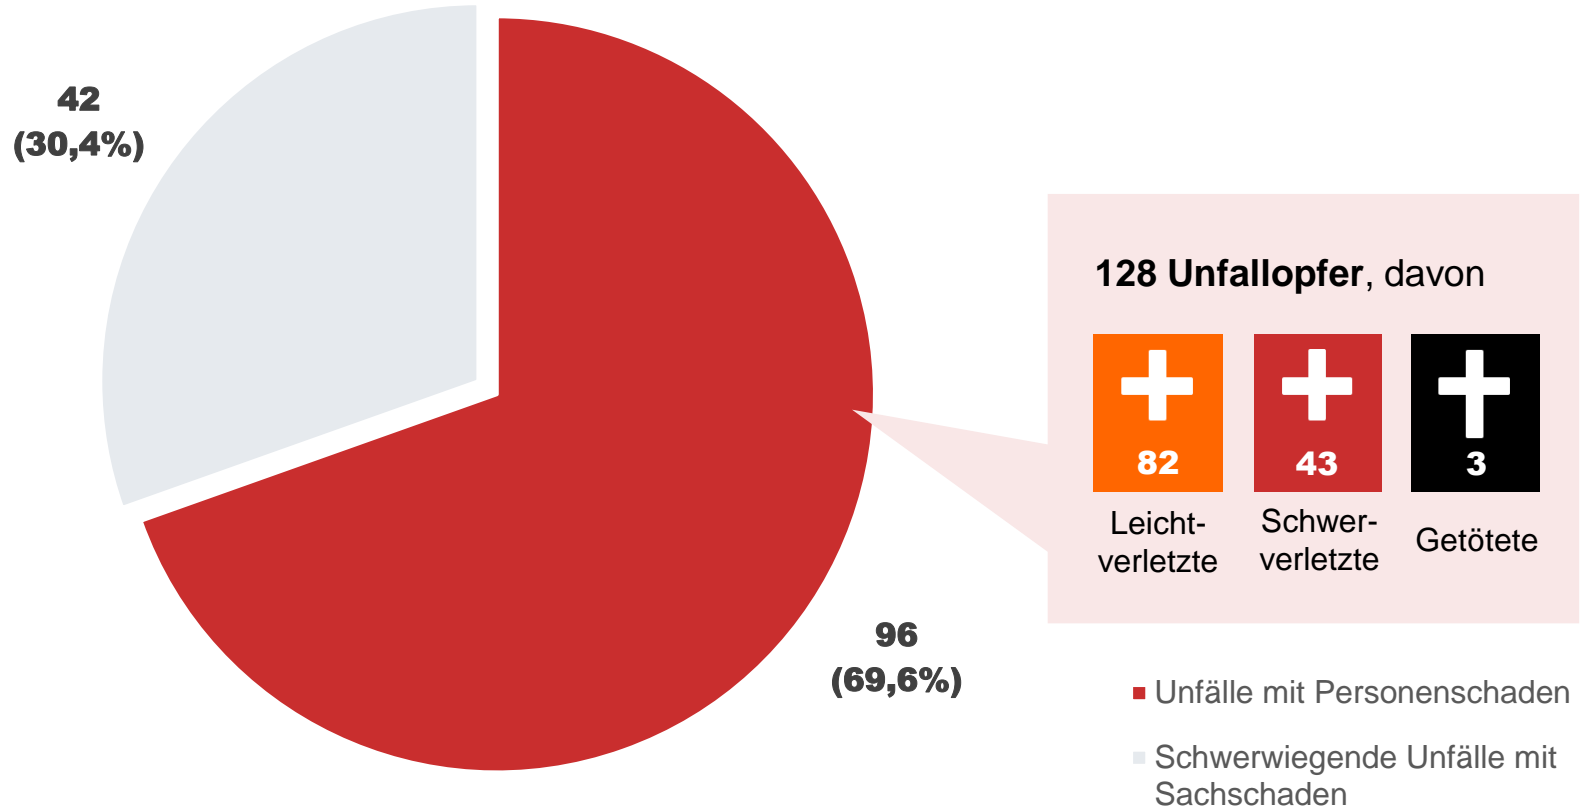

Im Landkreis Spree-Neiße verursachten junge Fahrer in drei Jahren **138 schwere Unfälle***. Davon waren ...