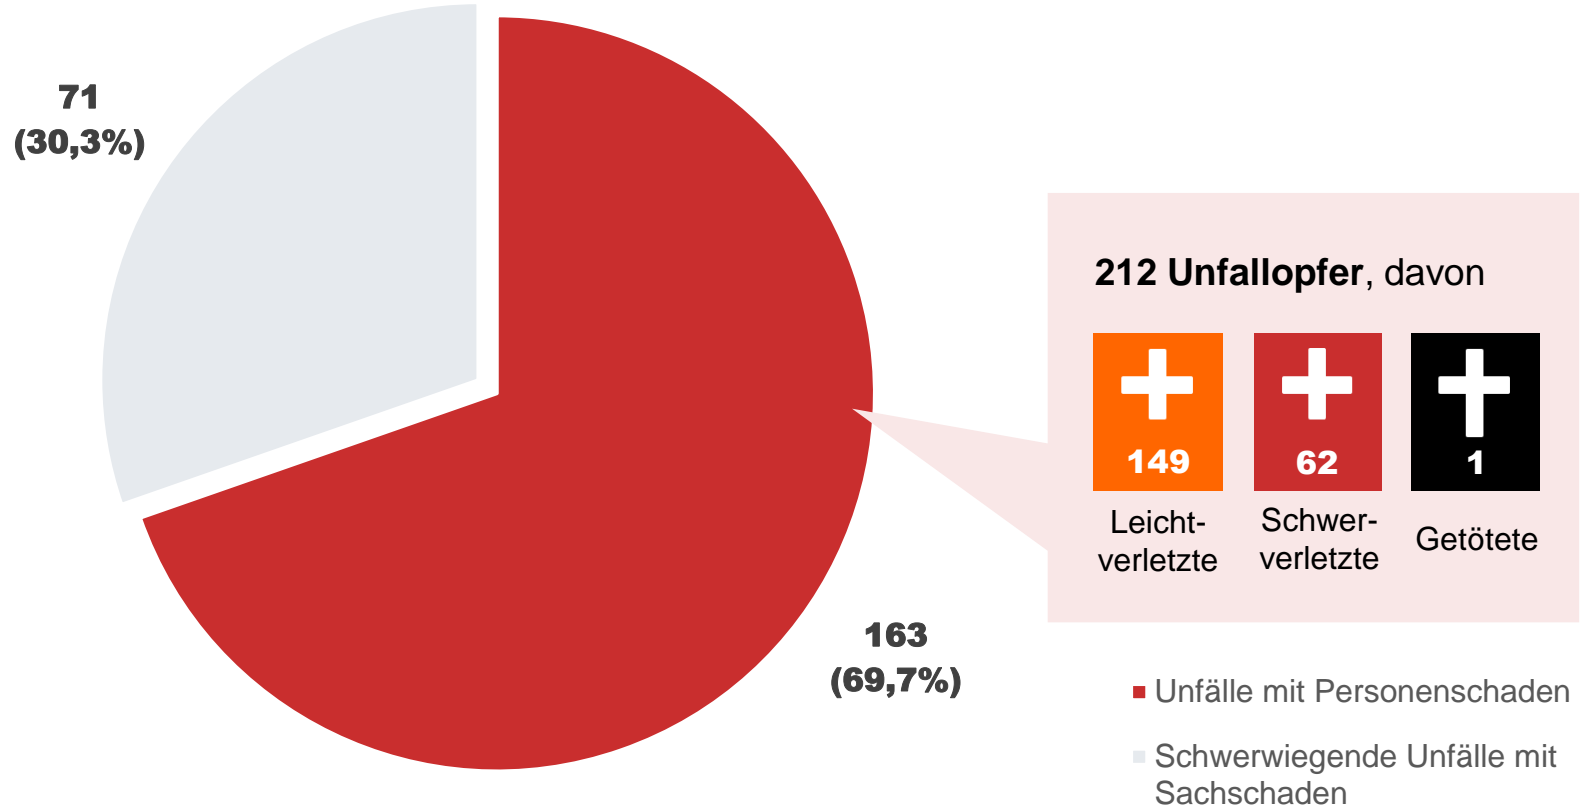

Im Landkreis Oberhavel verursachten junge Fahrer in drei Jahren **273 schwere Unfälle***. Davon waren ...

Landkreis Oberspreewald-Lausitz

Im Landkreis Oberspreewald-Lausitz verursachten junge Fahrer in drei Jahren **119 schwere Unfälle***. Davon waren ...

Im Landkreis Oberspreewald-Lausitz verursachten junge Fahrer in drei Jahren **119 schwere Unfälle***.
Davon waren ...

Landkreis Oder-Spree

Im Landkreis Oder-Spree verursachten junge Fahrer in drei Jahren **234 schwere Unfälle***. Davon waren ...

Im Landkreis Oder-Spree verursachten junge Fahrer in drei Jahren **234 schwere Unfälle***. Davon waren ...

Landkreis Ostprignitz-Ruppin

Im Landkreis Ostprignitz-Ruppin verursachten junge Fahrer in drei Jahren **144 schwere Unfälle***.
Davon waren ...