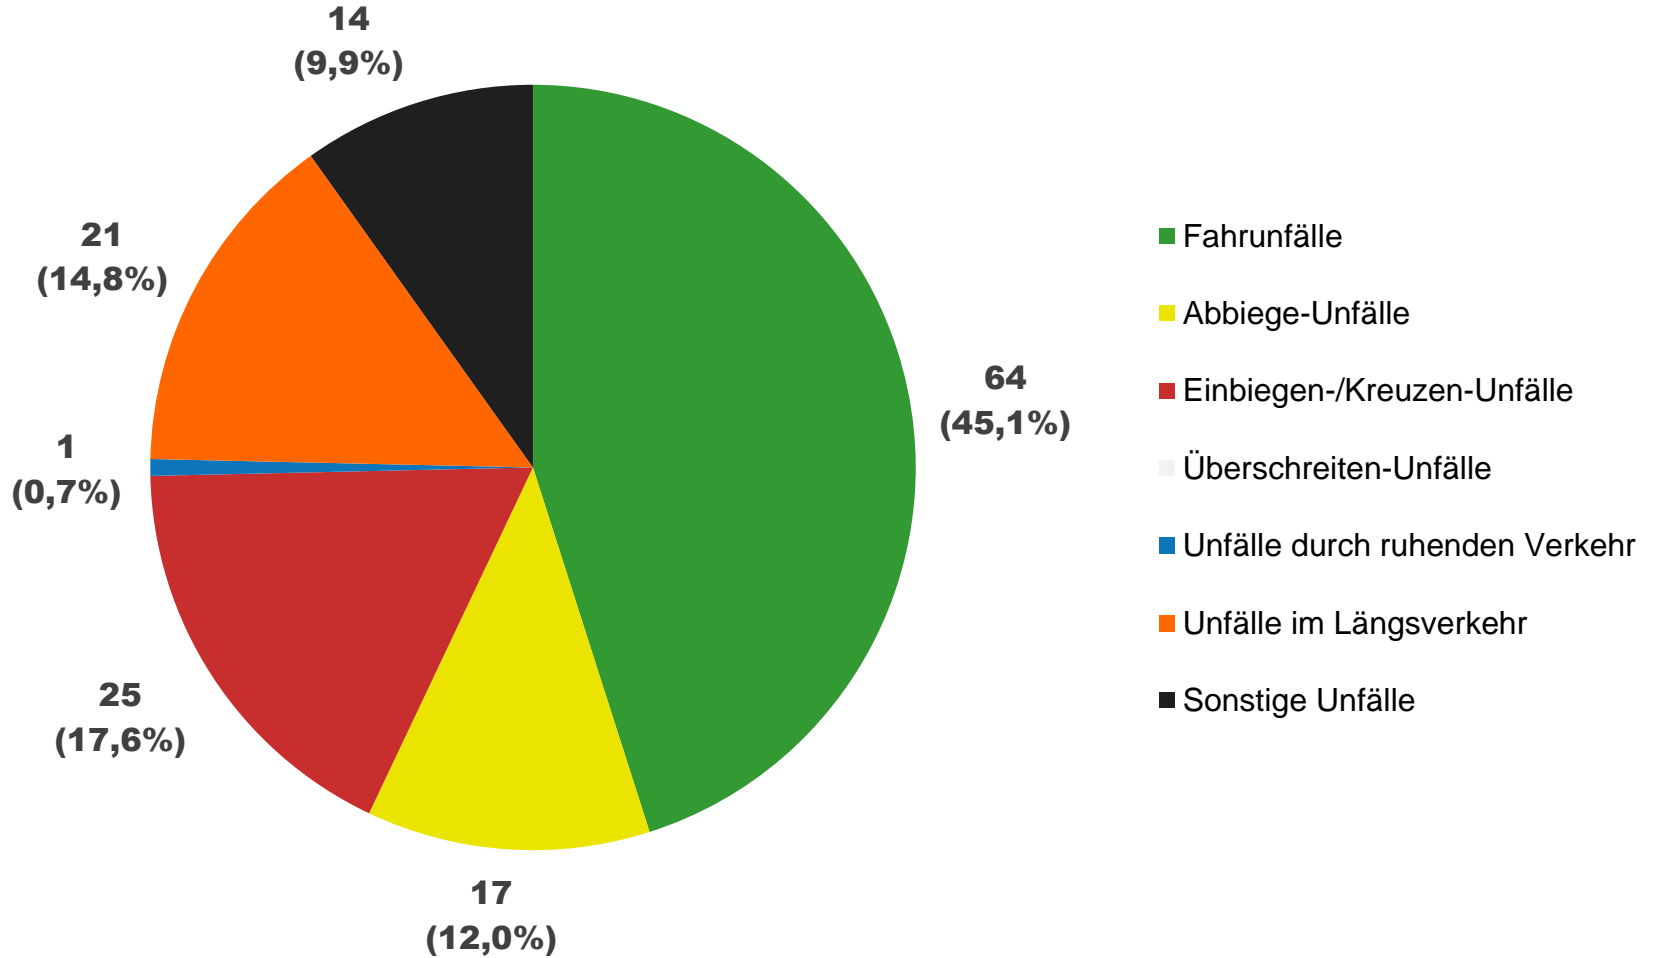

In Brandenburg an der Havel verursachten junge Fahrer in drei Jahren **74 schwere Unfälle***.
Davon waren ...

Cottbus

In Cottbus verursachten junge Fahrer in drei Jahren **89 schwere Unfälle***.
Davon waren ...

In Cottbus verursachten junge Fahrer in drei Jahren **89 schwere Unfälle***.
Davon waren ...

Landkreis Dahme-Spreewald

Im Landkreis Dahme-Spreewald verursachten junge Fahrer in drei Jahren **292 schwere Unfälle***.
Davon waren ...

Im Landkreis Dahme-Spreewald verursachten junge Fahrer in drei Jahren **292 schwere Unfälle***.
Davon waren ...

Landkreis Elbe-Elster

Im Landkreis Elbe-Elster verursachten junge Fahrer in drei Jahren **142 schwere Unfälle***. Davon waren ...

Im Landkreis Elbe-Elster verursachten junge Fahrer in drei Jahren **142 schwere Unfälle***. Davon waren ...

Frankfurt an der Oder

In Frankfurt an der Oder verursachten junge Fahrer in drei Jahren **34 schwere Unfälle***. Davon waren ...