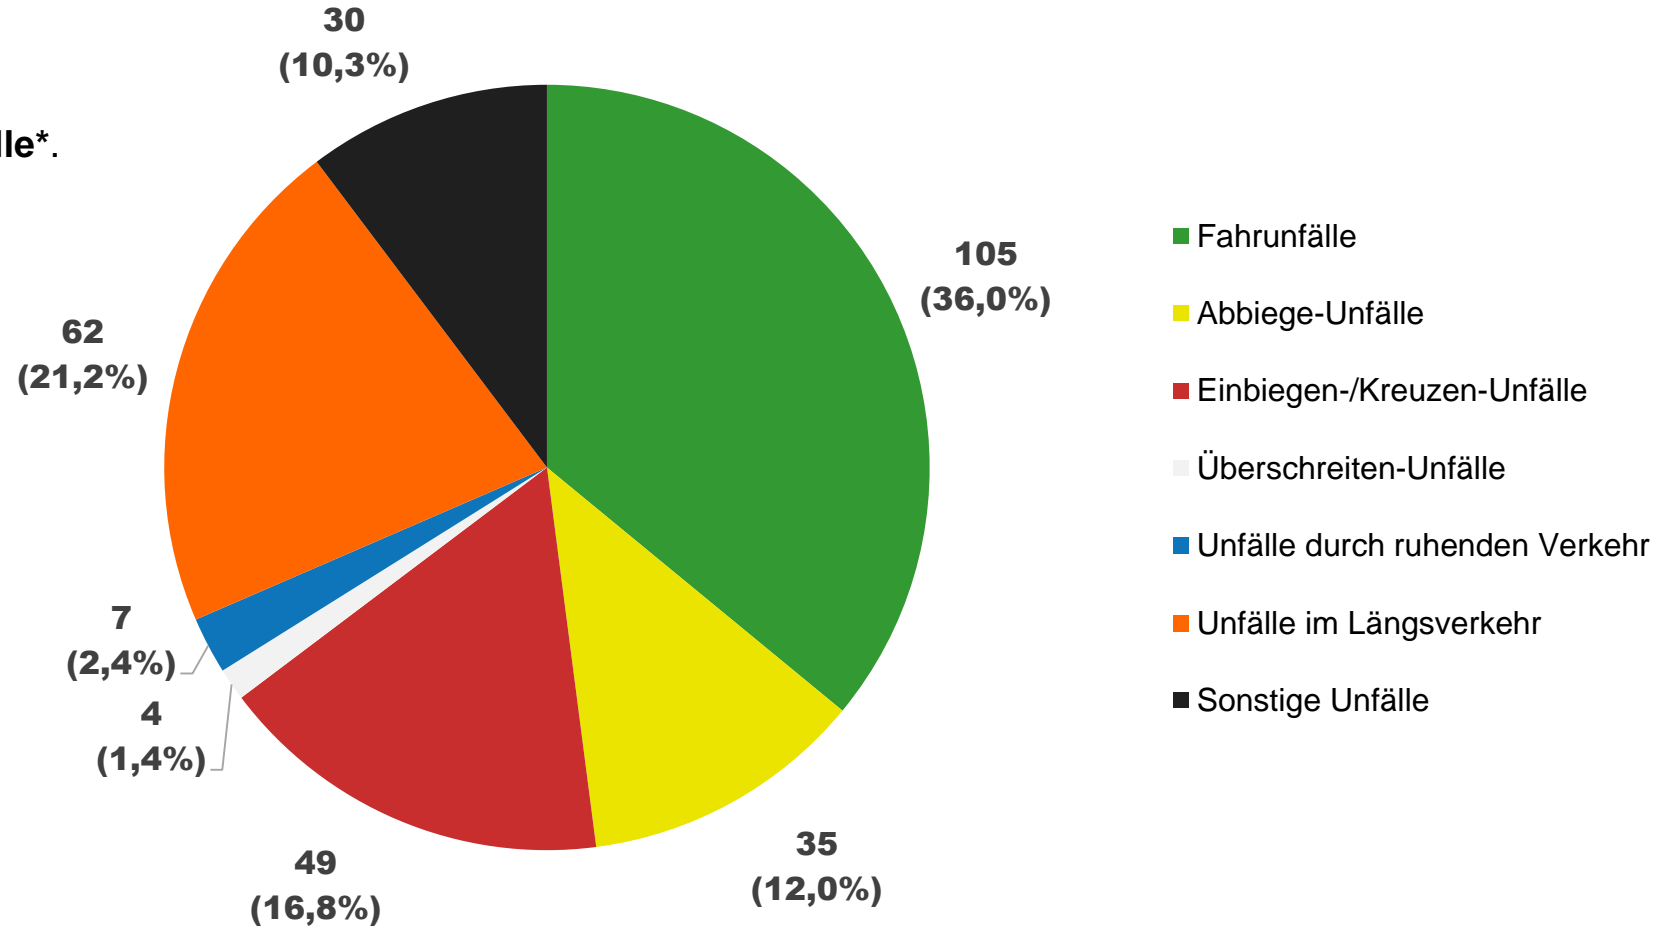

Im Landkreis Barnim verursachten junge Fahrer in drei Jahren **261 schwere Unfälle***. Davon waren ...

Brandenburg an der Havel

In Brandenburg an der Havel verursachten junge Fahrer in drei Jahren **74 schwere Unfälle***.
Davon waren ...

In Brandenburg an der Havel verursachten junge Fahrer in drei Jahren **74 schwere Unfälle***.
Davon waren ...

Cottbus

In Cottbus verursachten junge Fahrer in drei Jahren **89 schwere Unfälle***.
Davon waren ...

In Cottbus verursachten junge Fahrer in drei Jahren **89 schwere Unfälle***.
Davon waren ...

Landkreis Dahme-Spreewald

Im Landkreis Dahme-Spreewald verursachten junge Fahrer in drei Jahren **292 schwere Unfälle***.
Davon waren ...

Im Landkreis Dahme-Spreewald verursachten junge Fahrer in drei Jahren **292 schwere Unfälle***.
Davon waren ...

Landkreis Elbe-Elster

Im Landkreis Elbe-Elster verursachten junge Fahrer in drei Jahren **142 schwere Unfälle***. Davon waren ...