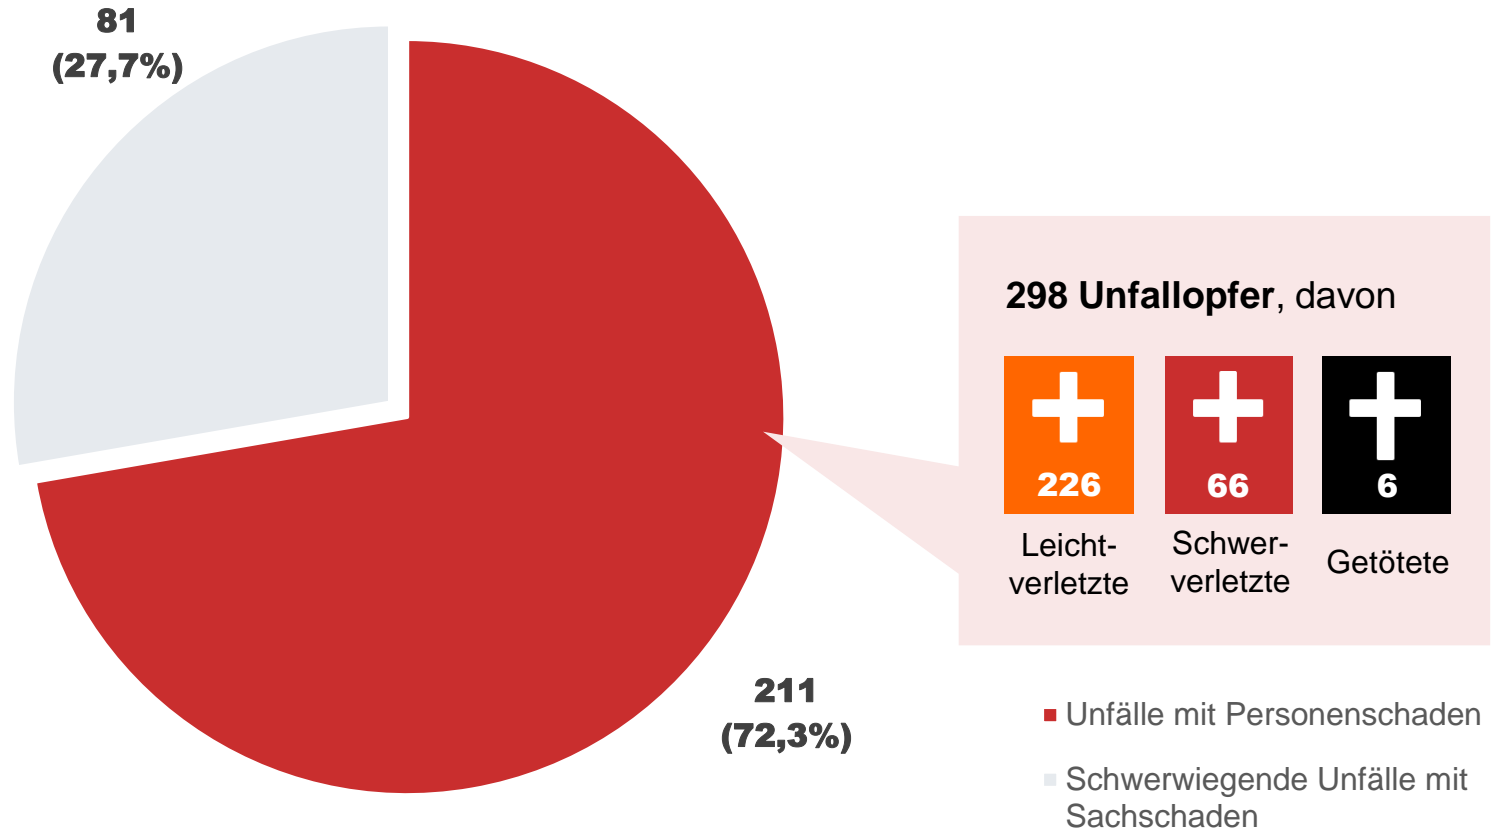

In Brandenburg an der Havel verursachten junge Fahrer in drei Jahren **74 schwere Unfälle***.
Davon waren ...

Cottbus

In Cottbus verursachten junge Fahrer in drei Jahren **89 schwere Unfälle***.
Davon waren ...

In Cottbus verursachten junge Fahrer in drei Jahren **89 schwere Unfälle***.
Davon waren ...

Landkreis Dahme-Spreewald

Im Landkreis Dahme-Spreewald verursachten junge Fahrer in drei Jahren **292 schwere Unfälle***.
Davon waren ...

Im Landkreis Dahme-Spreewald verursachten junge Fahrer in drei Jahren **292 schwere Unfälle***.
Davon waren ...

Landkreis Elbe-Elster

Im Landkreis Elbe-Elster verursachten junge Fahrer in drei Jahren **142 schwere Unfälle***. Davon waren ...

Im Landkreis Elbe-Elster verursachten junge Fahrer in drei Jahren **142 schwere Unfälle***. Davon waren ...

Frankfurt an der Oder

In Frankfurt an der Oder verursachten junge Fahrer in drei Jahren **34 schwere Unfälle***. Davon waren ...