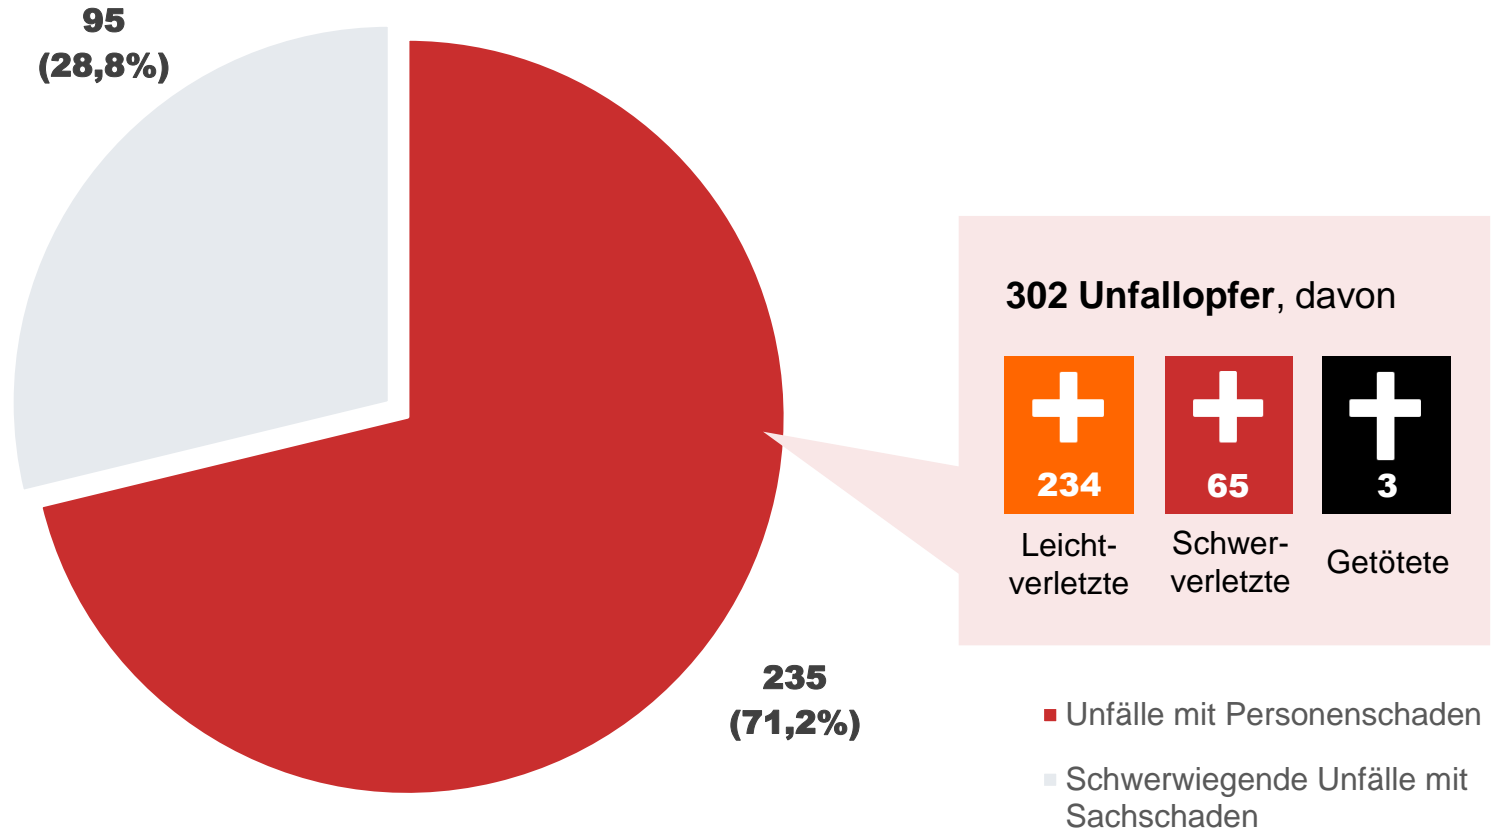

Im Landkreis Potsdam-Mittelmark verursachten junge Fahrer in drei Jahren **330 schwere Unfälle***.
Davon waren ...