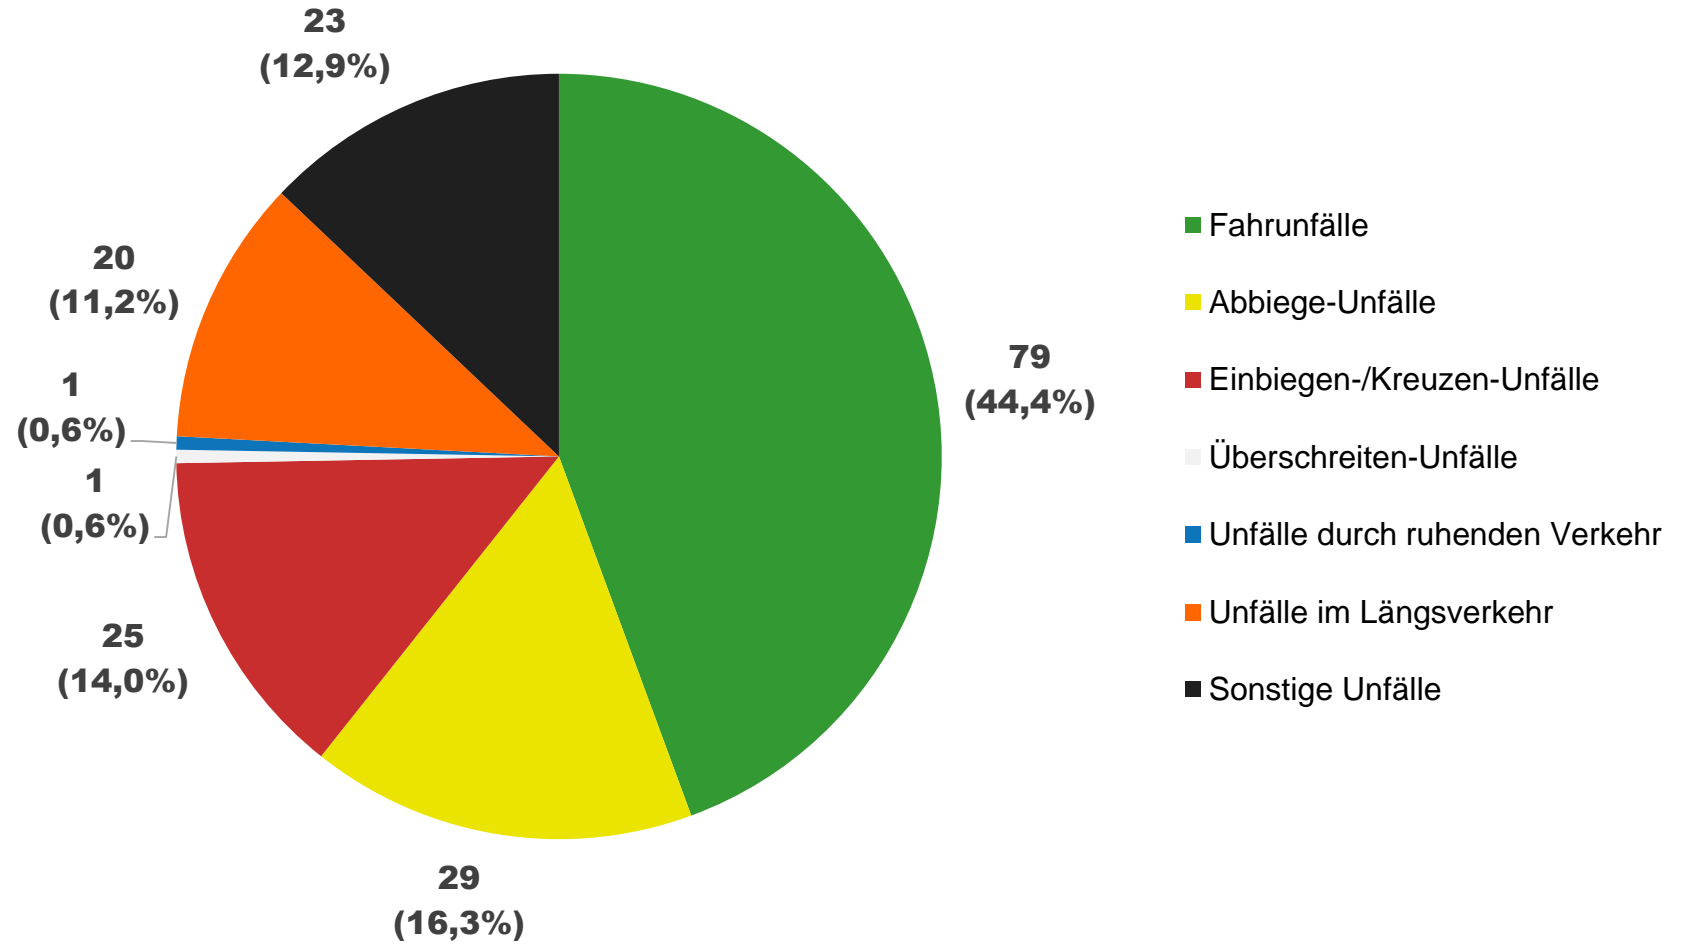

Im Landkreis Uckermark verursachten junge Fahrer in drei Jahren **178 schwere Unfälle***. Davon waren ...