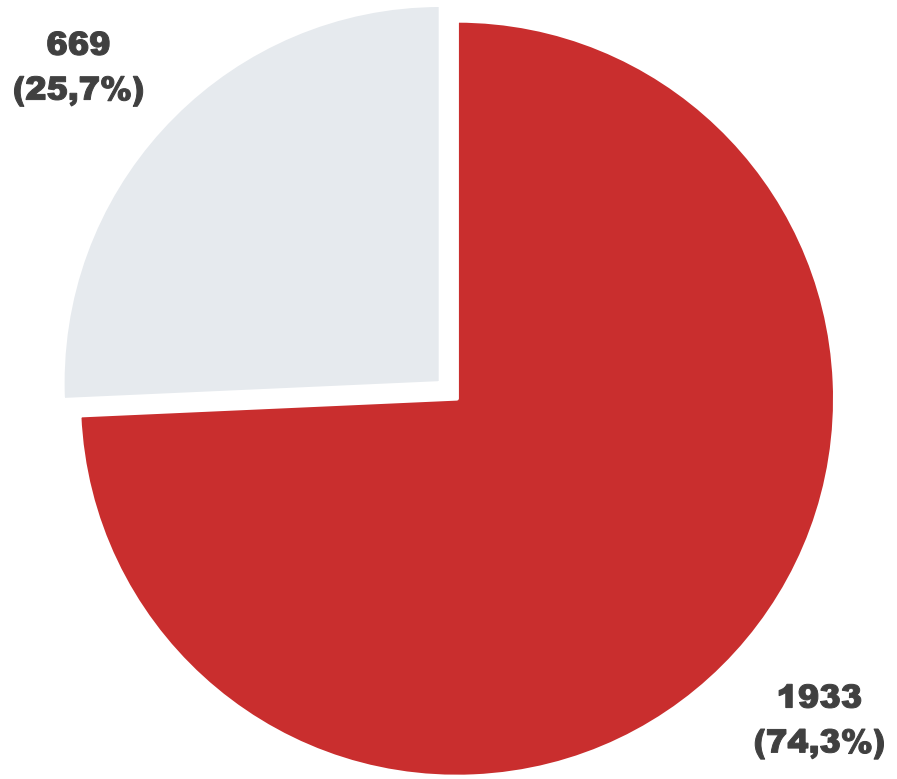

Infografiken Land Brandenburg

Brandenburg: Verteilung der Unfalltypen bei älteren Fahrern

In Brandenburg verursachten ältere Fahrer in drei Jahren **2602 schwere Unfälle***.
Davon waren ...

Brandenburg: Folgen der Unfälle von älteren Fahrern

In Brandenburg verursachten ältere Fahrer in drei Jahren **2602 schwere Unfälle***. Davon waren ...

2637 Unfallopfer, davon

Verletzungsgrad	Anzahl
Leichtverletzte	1981
Schwerverletzte	617
Getötete	39

- Unfälle mit Personenschaden
- Schwerwiegende Unfälle mit Sachschaden