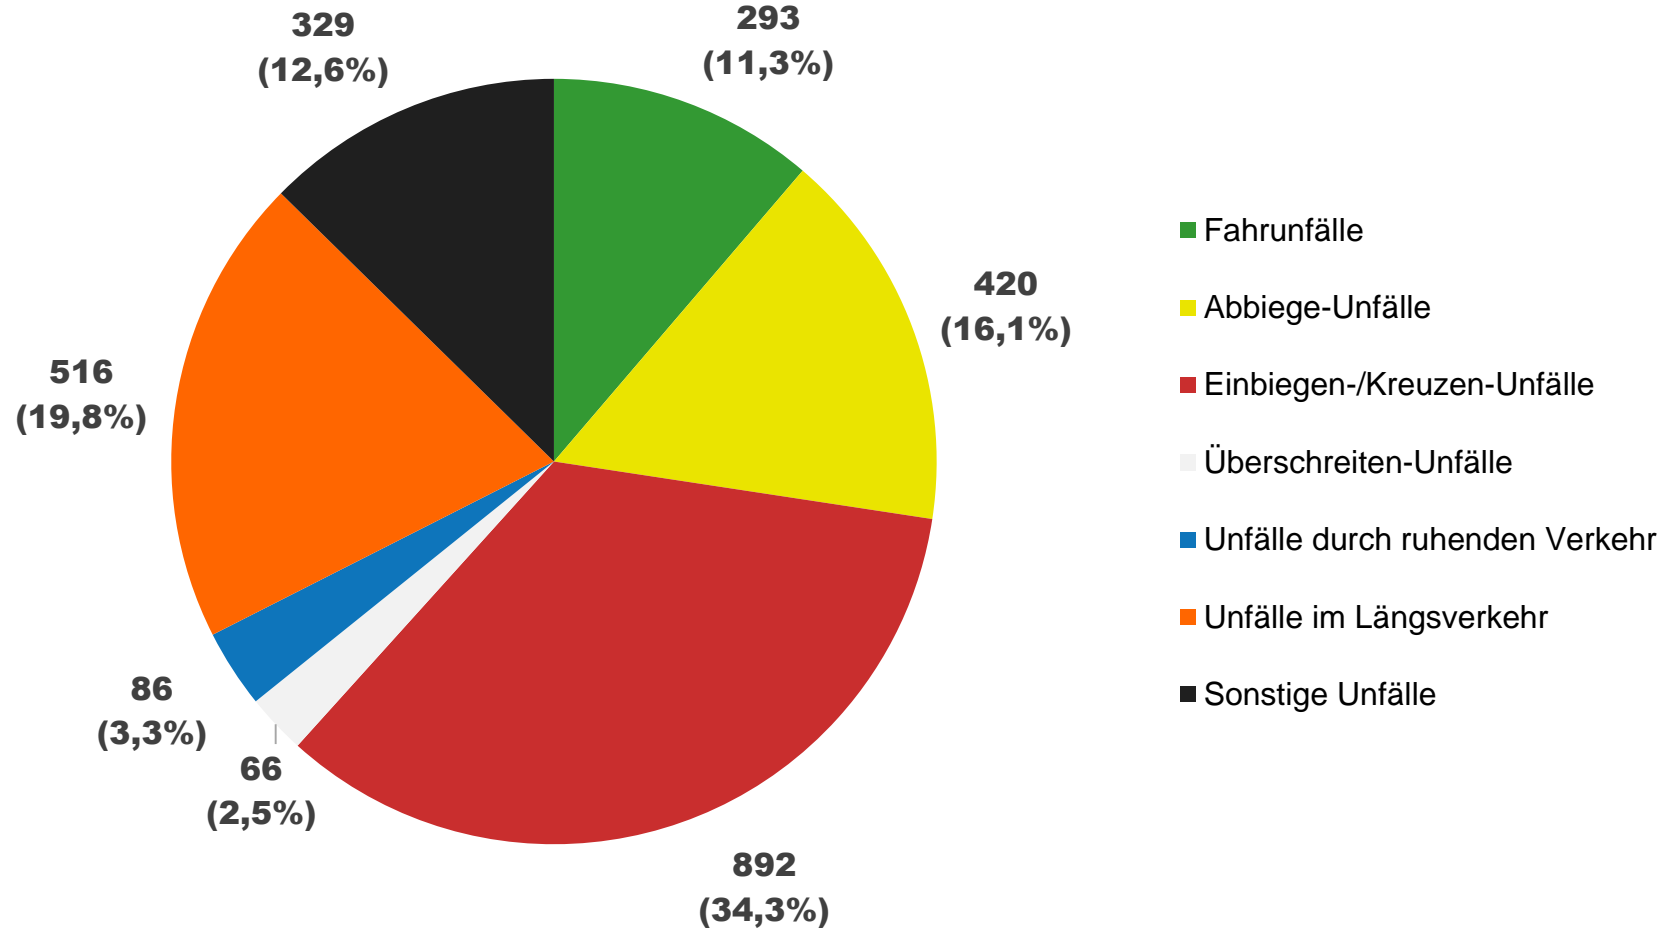

Infografiken Land Brandenburg

Brandenburg: Verteilung der Unfalltypen bei älteren Fahrern

In Brandenburg verursachten ältere Fahrer in drei Jahren **2602 schwere Unfälle***.
Davon waren ...

Brandenburg: Folgen der Unfälle von älteren Fahrern

In Brandenburg verursachten ältere Fahrer in drei Jahren **2602 schwere Unfälle***. Davon waren ...

2637 Unfallopfer, davon

Verletzungsgrad	Anzahl
Leichtverletzte	1981
Schwerverletzte	617
Getötete	39

- Unfälle mit Personenschaden
- Schwerwiegende Unfälle mit Sachschaden