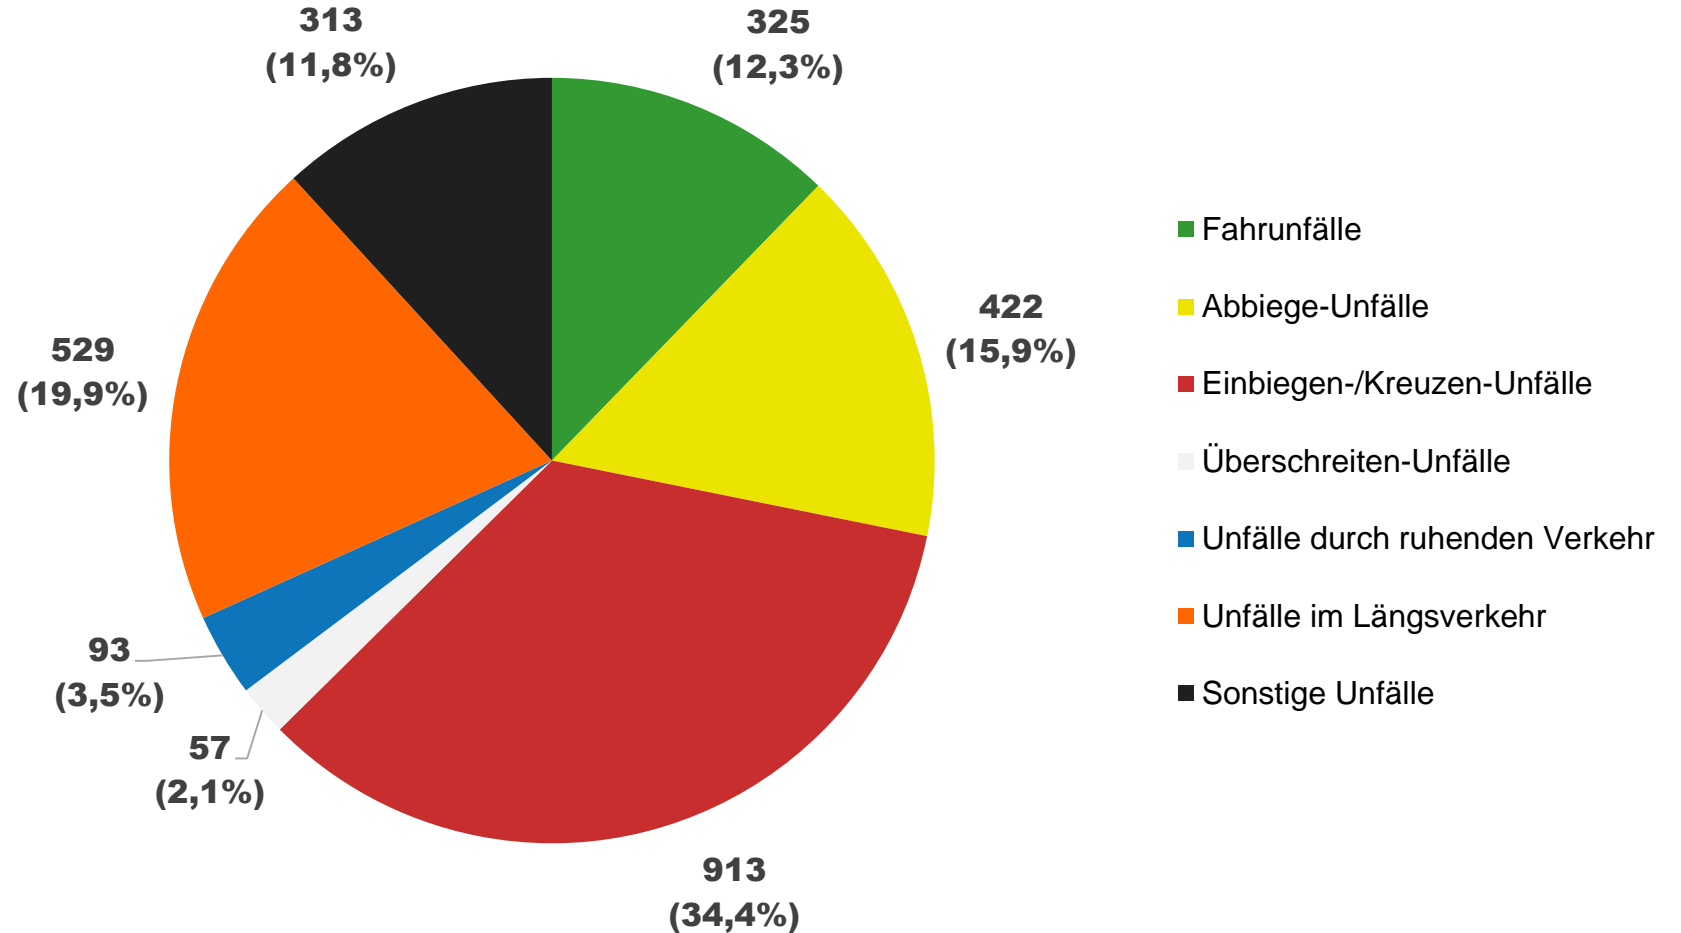

Infografiken Land Brandenburg

Brandenburg: Verteilung der Unfalltypen bei älteren Fahrern

In Brandenburg verursachten ältere Fahrer in drei Jahren **2652 schwere Unfälle***.
Davon waren ...

Brandenburg: Folgen der Unfälle von älteren Fahrern

In Brandenburg verursachten ältere Fahrer in drei Jahren **2652 schwere Unfälle***. Davon waren ...

2780 Unfallopfer, davon

- Unfälle mit Personenschaden
- Schwerwiegende Unfälle mit Sachschaden