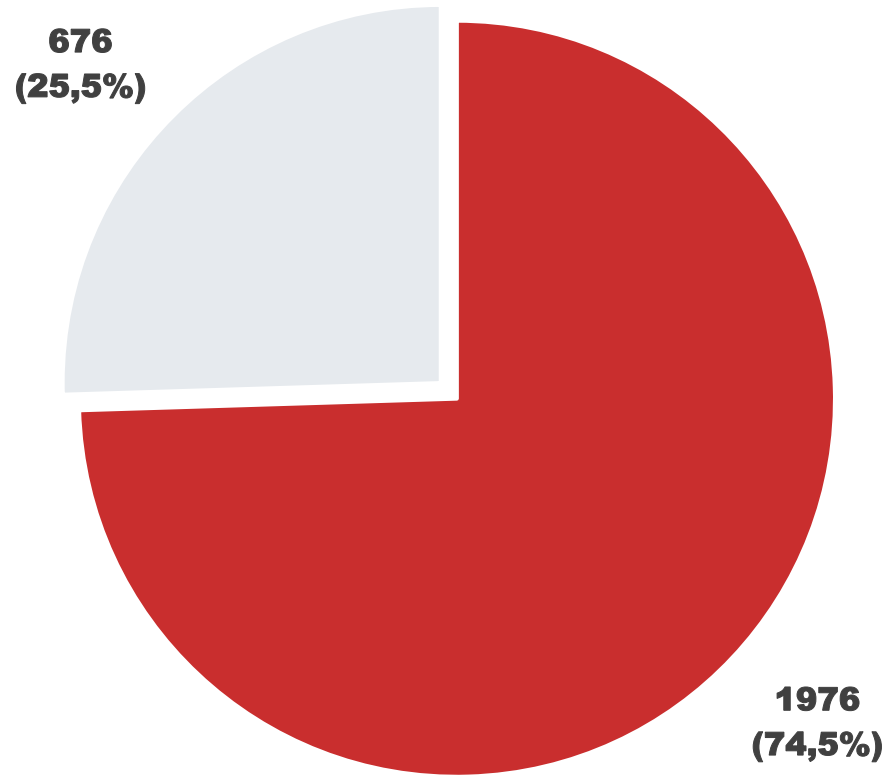

Infografiken Land Brandenburg

Brandenburg: Verteilung der Unfalltypen bei älteren Fahrern

In Brandenburg verursachten ältere Fahrer in drei Jahren **2652 schwere Unfälle***.
Davon waren ...

Brandenburg: Folgen der Unfälle von älteren Fahrern

In Brandenburg verursachten ältere Fahrer in drei Jahren **2652 schwere Unfälle***. Davon waren ...

2780 Unfallopfer, davon

- Unfälle mit Personenschaden
- Schwerwiegende Unfälle mit Sachschaden