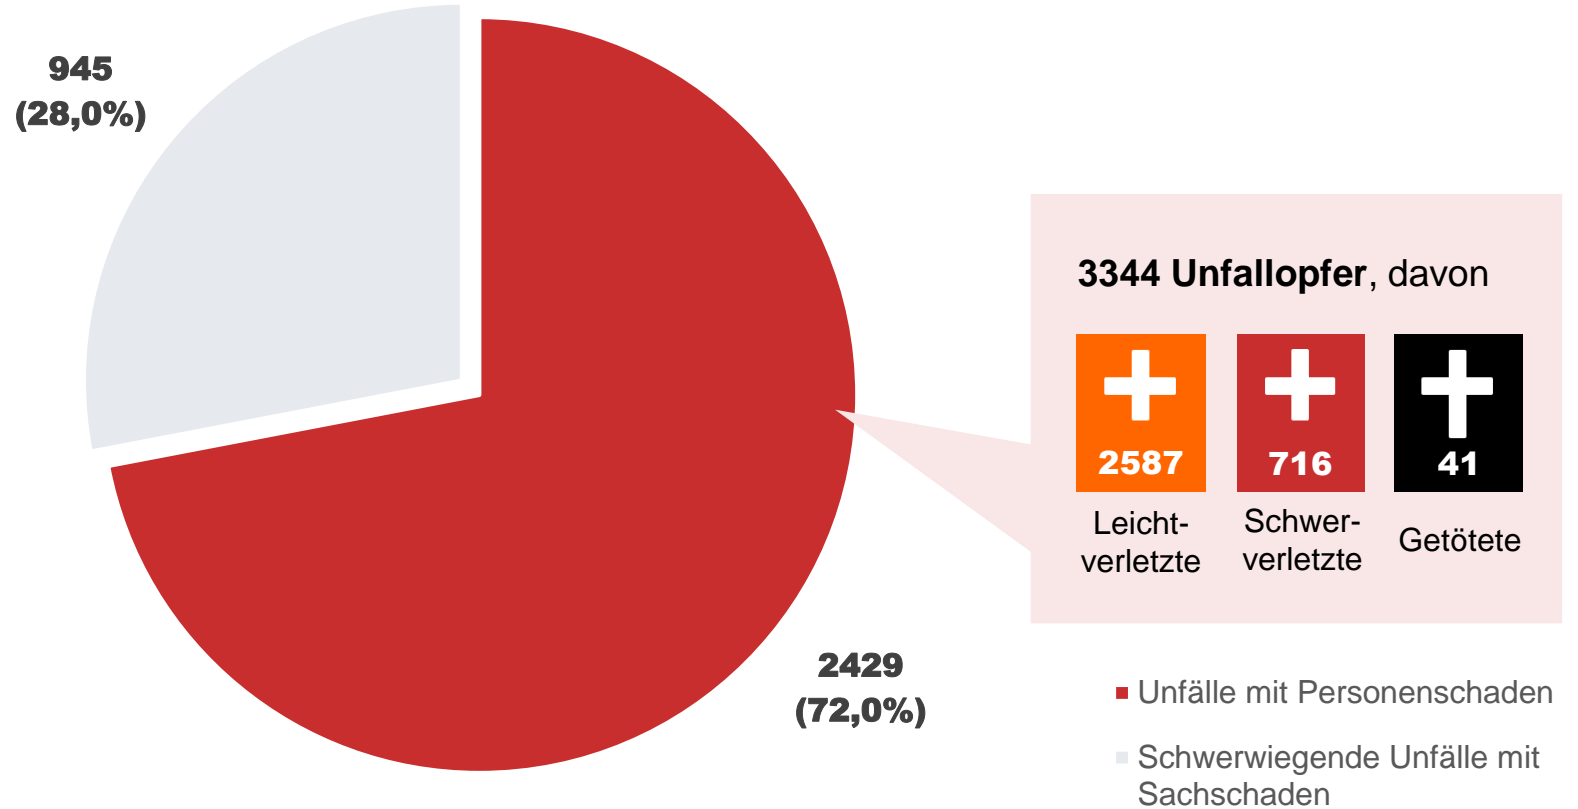

Infografiken Land Brandenburg

In Brandenburg verursachten junge Fahrer*innen in drei Jahren **3374 schwere Unfälle***.
Davon waren ...

In Brandenburg verursachten junge Fahrer*innen in drei Jahren **2429 Unfälle mit Personenschaden**. Davon waren ...